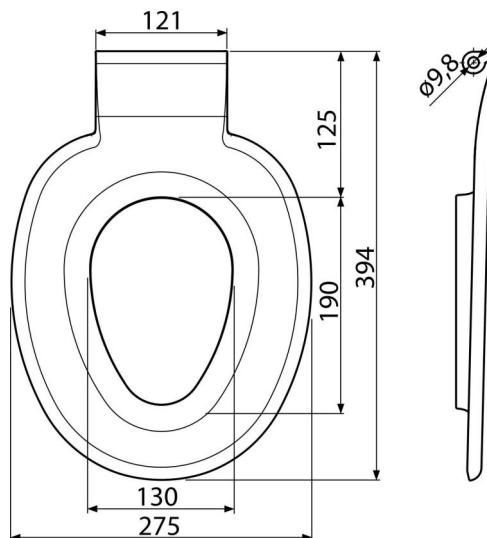

P102

WC ülőke – integrált betét

**Alkalmazás**

A603, A606 WC ülőkéhez

Jellemzők

- Antibakteriális felületi kivitel
- Szín: fehér
- Egyszerű felszerelés és leszerelés a zsanér pántjairól
- Kompatibilis az A602 és A604 ülőkékkel, de a gyermek betét nem fog tartani az ülőke fedelén
- Anyag: polipropilén antibakteriális hatással (ezüstöt tartalmazó vegyületek biztosításával)

Csomag tartalma

- WC ülőke

Rendelési szám, Logisztikai információk

Kód	EAN	Súly (db csomagolás paletta)	Méret (db csomagolás)	Mennyiség (csomagolás paletta)
P102	8595580537852	0,29 5,78 112,4 kg	394×30×275 590×430×390 mm	20 320 db