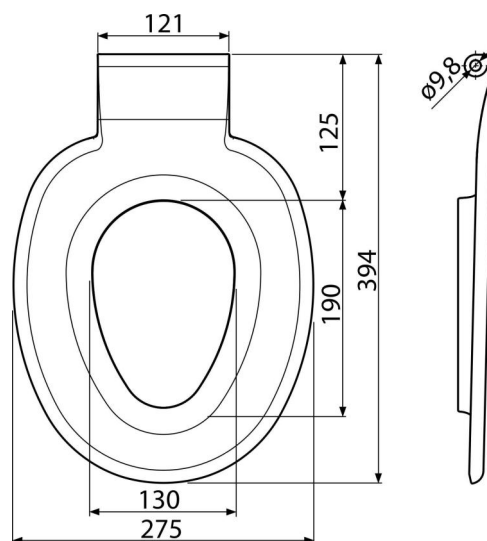

# P102

Deska WC – zintegrowana wkładka

### Zastosowanie

Do Deski sedesowej A603, A606

### Numer zamówienia, Informacje logistyczne

| Kod  | EAN           | Waga<br>(sztuka   pakowanie   paleta) | Wymiary<br>(sztuka   pakowanie) | Ilość<br>(pakowanie   paleta) |
|------|---------------|---------------------------------------|---------------------------------|-------------------------------|
| P102 | 8595580537852 | 0,29   5,78   112,4 kg                | 394×30×275   590×430×390 mm     | 20   320 szt                  |