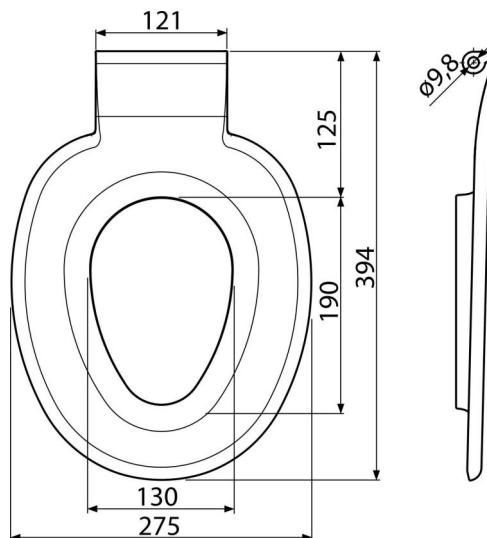

# P102

Deska WC – zintegrowana wkładka

### Zastosowanie

Do Deski sedesowej A603, A606

### Numer zamówienia, Informacje logistyczne

Kod	EAN	Waga (sztuka   pakowanie   paleta)	Wymiary (sztuka   pakowanie)	Ilość (pakowanie   paleta)
P102	8595580537852	0,29   5,78   112,4 kg	394×30×275   590×430×390 mm	20   320 szt