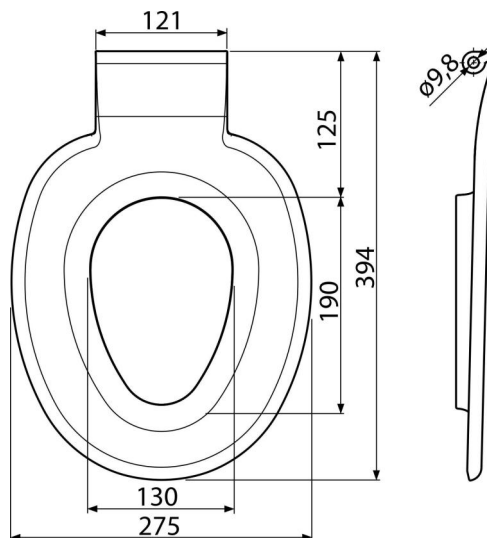

P102

Deska WC – zintegrowana wkładka

Zastosowanie

Do Deski sedesowej A603, A606

Cechy

- Wykończenie antybakteryjne
- Kolor: biały
- Łatwa instalacja i deinstalacja trzpienia zawiasu
- Kompatybilny z A602 i A604, wkładka dziecięca nie będzie się trzymała z pokrywą
- Materiał: polipropylen o właściwościach przeciwbakteryjnych (związki zawierające srebro)

Zakres dostawy

- Deska sedesowa

Numer zamówienia, Informacje logistyczne

Kod	EAN	Waga (sztuka pakowanie paleta)	Wymiary (sztuka pakowanie)	Ilość (pakowanie paleta)
P102	8595580537852	0,29 5,78 112,4 kg	394×30×275 590×430×390 mm	20 320 szt