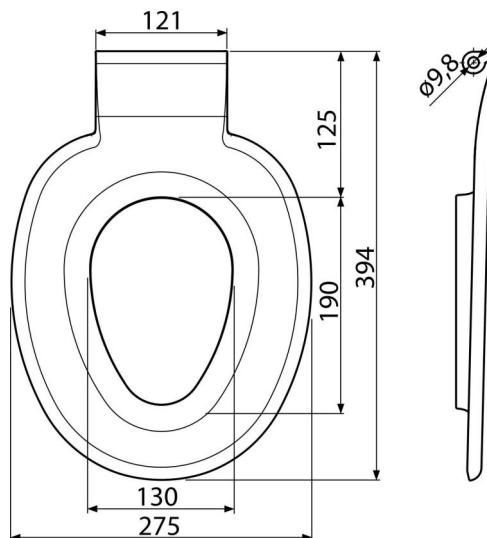

P102

Capac WC – adaptor

Aplicație

Pentru capac WC A603

Caracteristici

- Finisaj antibacterian
- Culoare: alb
- Instalare și detașare simplă
- Compatibil cu modelele A602 și A604, dar adaptorul pentru copii nu va putea fi atașat magnetic de aceste modele
- Material: polipropilenă cu proprietăți antibacteriene (compuși de argint)

Conținutul pachetului

- Capac WC

Detalii pentru comandă, Informații logistice

Cod	EAN	Greutate (buc ambalare palet)	Dimensiuni (buc ambalare)	Cantitate (ambalare palet)
P102	8595580537852	0,29 5,78 112,4 kg	394×30×275 590×430×390 mm	20 320 buc