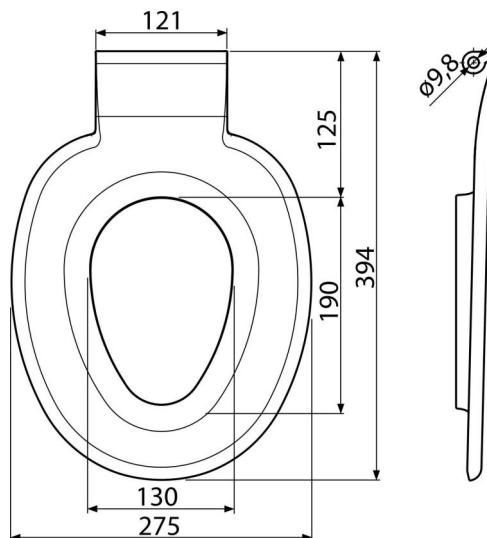

P102

WC sedátko – integrovaná vložka

Použitie

Pre WC sedátko A603, A606

Vlastnosti

- Antibakteriálna povrchová úprava
- Farba: biela
- Jednoduchá inštalácia aj deinštalácia z čapu pántov
- Kompatibilné aj s A602 a A604, integrovaná vložka však nebude držať na viku sedátka
- Materiál: polypropylén s antibakteriálnymi vlastnosťami (zabezpečené obsahom zlúčenín striebra)

Rozsah dodávky

- WC sedátko

Objednací kód, Logistické informácie

Kód	EAN	Hmotnosť (kus balenie paleta)	Rozmer (kus balenie)	Množstvo (balenie paleta)
P102	8595580537852	0,29 5,78 112,4 kg	394×30×275 590×430×390 mm	20 320 ks