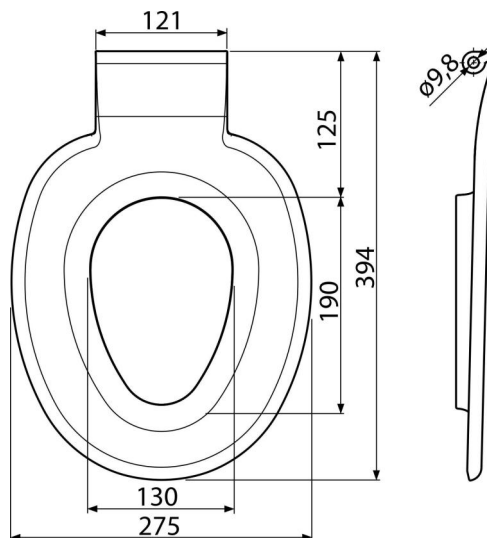

P102

WC daska – integrisani uložak

Primena

Za WC daske A603, A606

Karakteristike

- Antibakterijski finiš
- Boja: bela
- Jednostavna instalacija i uklanjanje osovine šarke
- Kompatibilno sa A602 i A604, ali daska za treniranje neće se zalepiti za poklopac ovih modela
- Materijal: polipropilen sa antibakterijskim svojstvima (postignuto putem čestica srebra)

Obim isporuke

- WC daska

Broj porudžbine, Logističke informacije

Šifra	EAN	Težina (komad pakovanje paleta)	Dimenzije (komad paleta)	Količina (pakovanje paleta)
P102	8595580537852	0,29 5,78 112,4 kg	394×30×275 590×430×390 mm	20 320 kom