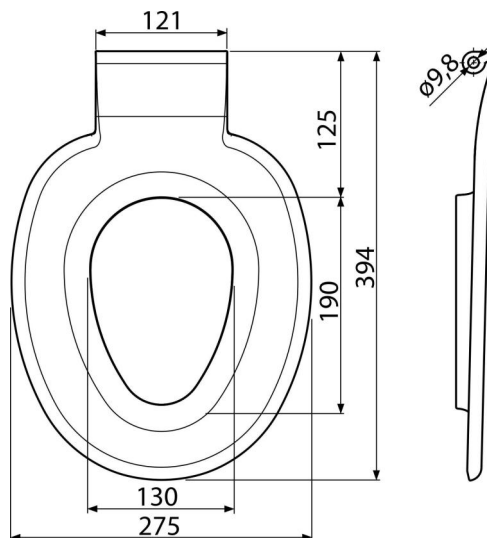

P102

Сидіння для унітазу – інтегрований вкладиш

Галузь застосування

Для сидіння для унітазу А603, А606

Характеристика

- антибактеріальна поверхня
- Колір: білий
- Проста установка і зняття з петель
- Сумісність з А602 і А604, дитячий вкладиш НЕ буде прилипати до кришки через відсутність на ній магніту
- Матеріал: поліпропілен з антибактеріальними властивостями (завдяки вмісту сполук срібла)

Зміст комплекту

- Сидіння для унітазу

Код замовлення, Логістична інформація

Код	EAN	Вага (шт упаковка палета)	Розміри (шт упаковка)	Кількість (упаковка палета)
P102	8595580537852	0,29 5,78 112,4 кг	394x30x275 590x430x390 мм	20 320 шт