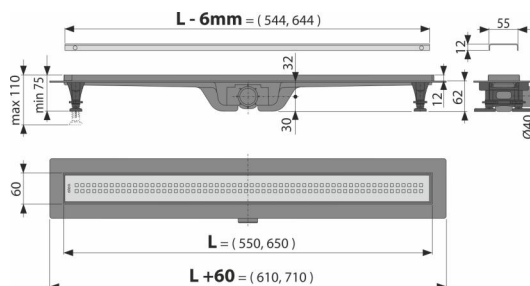

APZ9-650M Simple

Canal de scurgere pentru duș cu margine pentru grătar perforat

Aplicație

Acces pentru scaune cu rotile
Pentru evacuarea apei din incinta de duș
Pentru instalarea în spații deschise sau lângă peretele zonei de duș
Pentru folosire în interior

Caracteristici

- Conexiune impermeabilă între canalul de scurgere și hidroizolație
- Sifonul combinat (propria soluție de brevet protejat) oferă protecție împotriva mirosurilor din canalizare, chiar în condiții de evaporare completă a apei
- Material: polipropilena umplută cu talc rezistentă la șocuri mecanice, chimice sau termice
- Sifonul se poate curăța complet, până la țeava de evacuare
- Sunt fabricate din plastic extrem de rezistent la îngheț și la chimicale
- Grătarul este inclus
- Bandă adezivă pentru hidroizolare de calitate
- Înălțimea de instalare de la 62 mm
- Suportți de susținere ajustabili 0-35 mm care ușurează instalarea și permit reglajul la nivelul de înălțime necesar
- rezistență sporită împotriva produselor chimice

Conținutul pachetului

- Cârlig
- Set de fixare pentru atașarea suportilor: șurub 4.2 x 9,5-4 buc
- Set de fixare: șurub O5 x 2 - 38 buc, diblu O8 - 4 buc
- Sifon anti miros combinat SMART
- Grătar din oțel inoxidabil perforat Simple 9 mat cu peliculă protectoare
- Bandă autoadezivă pentru hidroizolație
- Picioare reglabile pe înălțime 2 buc
- Canal de scurgere liniar

Garanție Norme
2/6 ani * EN 1253

Parametrii tehnici

- Înălțime totală de instalare 75-110 mm
- Grosimea minimă a betonului 62 mm
- Rezistența sifonului anti-miros la presiune 640 Pa
- Diametru evacuare 40 mm
- Debit de apă admis de grătar 28 l/min
- Clasa de sarcină - K3 300 kg
- Sifon anti miros cu garnitură de etanșare 29 mm