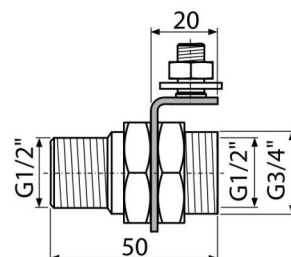

P103

Конзола с месингов преход G1/2"

Приложение

За водоснабдяване на биде

Характеристики

- Може да се инсталира на монтажната рамка за модели A113 и A114
- Може да се инсталира на структури за вграждане- AM115, AM101, AM102 и AM116
- Материал: боядисана стомана
- Позицията може да се регулира хоризонтално
- Може да се монтира отдясно или отляво на рамката

Обхват на доставката

- Два анкерни болта и гайки
- Конзола за водоснабдяване G1 / 2 "

Продуктов код, Логистична информация

Код	EAN	Тегло (брой опаковка палет)	Размери (брой опаковка)	Количество (опаковка палет)
P103	8595580539283	0,17 0,17 - кг	70x50x70 - мм	1 - бр