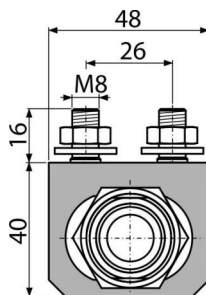

P103

Конзола с месингов преход G1/2"

Приложение

За водоснабдяване на биде

Характеристики

- Може да се инсталира на монтажната рамка за модели A113 и A114
- Може да се инсталира на структури за вграждане- AM115, AM101, AM102 и AM116
- Материал: боядисана стомана
- Позицията може да се регулира хоризонтално
- Може да се монтира отдясно или отляво на рамката

Обхват на доставката

- Два анкерни болта и гайки
- Конзола за водоснабдяване G1 / 2 "

Продуктов код, Логистична информация

Код	EAN	Тегло (брой опаковка палет)	Размери (брой опаковка)	Количество (опаковка палет)
P103	8595580539283	0,17 0,17 - кг	70x50x70 - мм	1 - бр