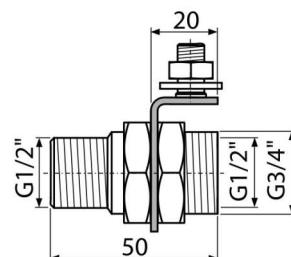

P103

Konzola přívodu vody G1/2"

Použití

Pro přívod vody k bidetovým sedátkům nebo sprškám

Vlastnosti

- Lze uchytit na modely montážních ráků A113 a A114
- Lze uchytit na modely předstěnových instalačních systémů AM115, AM101, AM102 a AM116
- Materiál: lakovaná ocel
- Možnost podélného nastavení
- Možnost uchycení na pravou i levou stranu ráku

Rozsah dodávky

- Dva kotvicí šrouby a matice
- Konzola přívodu vody G1/2"

Objednací kód, Logistické informace

Kód	EAN	Hmotnost (kus balení paleta)	Rozměr (kus balení)	Množství (balení paleta)
P103	8595580539283	0,17 0,17 - kg	70x50x70 - mm	1 - ks