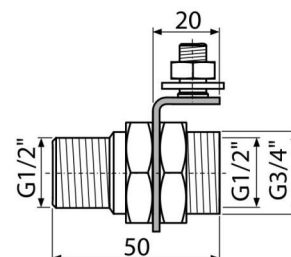

P103

Konzola přívodu vody G1/2"

Použití

Pro přívod vody k bidetovým sedátkům nebo sprškám

Vlastnosti

- Lze uchytit na modely montážních ráků A113 a A114
- Lze uchytit na modely předstěnových instalačních systémů AM115, AM101, AM102 a AM116
- Materiál: lakovaná ocel
- Možnost podélného nastavení
- Možnost uchycení na pravou i levou stranu ráku

Rozsah dodávky

- Dva kotvící šrouby a matice
- Konzola přívodu vody G1/2"

Objednací kód, Logistické informace

Kód	EAN	Hmotnost (kus balení paleta)	Rozměr (kus balení)	Množství (balení paleta)
P103	8595580539283	0,17 0,17 - kg	70x50x70 - mm	1 - ks