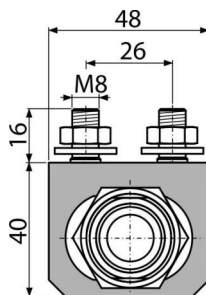

P103

Konzola přívodu vody G1/2"

Použití

Pro přívod vody k bidetovým sedátkům nebo sprškám

Vlastnosti

- Lze uchytit na modely montážních ráků A113 a A114
- Lze uchytit na modely předstěnových instalačních systémů AM115, AM101, AM102 a AM116
- Materiál: lakovaná ocel
- Možnost podélného nastavení
- Možnost uchycení na pravou i levou stranu ráku

Rozsah dodávky

- Dva kotvící šrouby a matice
- Konzola přívodu vody G1/2"

Objednací kód, Logistické informace

Kód	EAN	Hmotnost (kus balení paleta)	Rozměr (kus balení)	Množství (balení paleta)
P103	8595580539283	0,17 0,17 - kg	70x50x70 - mm	1 - ks