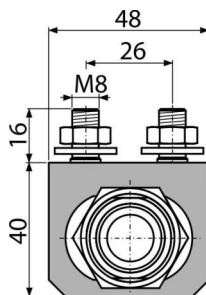

P103

Konzola přívodu vody G1/2"

Použití

Pro přívod vody k bidetovým sedátkům nebo sprškám

Vlastnosti

- Lze uchytit na modely montážních ráků A113 a A114
- Lze uchytit na modely předstěnových instalačních systémů AM115, AM101, AM102 a AM116
- Materiál: lakovaná ocel
- Možnost podélného nastavení
- Možnost uchycení na pravou i levou stranu ráku

Rozsah dodávky

- Dva kotvicí šrouby a matice
- Konzola přívodu vody G1/2"

Objednací kód, Logistické informace

Kód	EAN	Hmotnost (kus balení paleta)	Rozměr (kus balení)	Množství (balení paleta)
P103	8595580539283	0,17 0,17 - kg	70x50x70 - mm	1 - ks