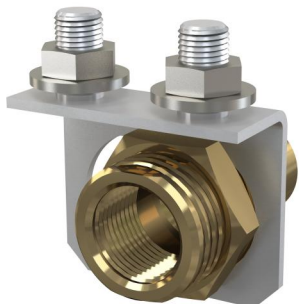

P103

Konzola přívodu vody G1/2"

Použití

Pro přívod vody k bidetovým sedátkům nebo sprškám

Vlastnosti

- Lze uchytit na modely montážních ráků A113 a A114
- Lze uchytit na modely předstěnových instalačních systémů AM115, AM101, AM102 a AM116
- Materiál: lakovaná ocel
- Možnost podélného nastavení
- Možnost uchycení na pravou i levou stranu ráku

Rozsah dodávky

- Dva kotvicí šrouby a matice
- Konzola přívodu vody G1/2"

Objednací kód, Logistické informace

Kód	EAN	Hmotnost (kus balení paleta)	Rozměr (kus balení)	Množství (balení paleta)
P103	8595580539283	0,17 0,17 - kg	70x50x70 - mm	1 - ks