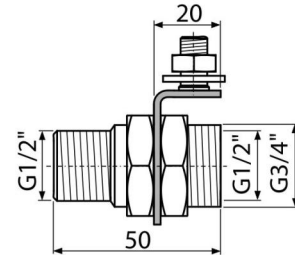

P103

A víz bekötő konzolja G1/2"

Alkalmazás

Bidé üllökék vagy kézi tusolók vízbekötéséhez

Jellemzők

- Az A113 és A114 típusú keretekre rögzíthető
- Az AM115, AM101, AM102 és AM116 típusú falsík alatti rendszerekre rögzíthető
- Anyag: lakkozott acél
- Lehetséges hosszirányban beállítani
- Felszerelhető a keret jobb vagy bal oldalára

Csomag tartalma

- Két rögzítő csavar és anya
- A vízbekötő konzolja G1/2"

Rendelési szám, Logisztikai információk

Kód	EAN	Súly (db csomagolás paletta)	Méret (db csomagolás)	Mennyiség (csomagolás paletta)
P103	8595580539283	0,17 0,17 - kg	70x50x70 - mm	1 - db