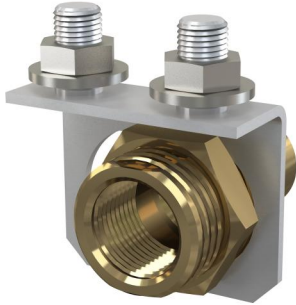

P103

A víz bekötő konzolja G1/2"

Alkalmazás

Bidé üllökék vagy kézi tusolók vízbekötéséhez

Jellemzők

- Az A113 és A114 típusú keretekre rögzíthető
- Az AM115, AM101, AM102 és AM116 típusú falsík alatti rendszerekre rögzíthető
- Anyag: lakkozott acél
- Lehetséges hosszirányban beállítani
- Felszerelhető a keret jobb vagy bal oldalára

Csomag tartalma

- Két rögzítő csavar és anya
- A vízbekötő konzolja G1/2"

Rendelési szám, Logisztikai információk

Kód	EAN	Súly (db csomagolás paletta)	Méret (db csomagolás)	Mennyiség (csomagolás paletta)
P103	8595580539283	0,17 0,17 - kg	70x50x70 - mm	1 - db