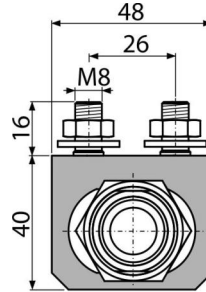

P103

A víz bekötő konzolja G1/2"

Alkalmazás

Bidé üllökék vagy kézi tusolók vízbekötéséhez

Jellemzők

- Az A113 és A114 típusú keretekre rögzíthető
- Az AM115, AM101, AM102 és AM116 típusú falsík alatti rendszerekre rögzíthető
- Anyag: lakkozott acél
- Lehetséges hosszirányban beállítani
- Felszerelhető a keret jobb vagy bal oldalára

Csomag tartalma

- Két rögzítő csavar és anya
- A vízbekötő konzolja G1/2"

Rendelési szám, Logisztikai információk

Kód	EAN	Súly (db csomagolás paletta)	Méret (db csomagolás)	Mennyiség (csomagolás paletta)
P103	8595580539283	0,17 0,17 - kg	70x50x70 - mm	1 - db