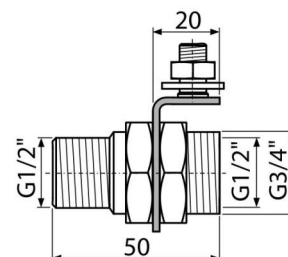

P103

Konsola podłączenia wody G1/2"

Zastosowanie

Do podłączenia wody do desek bidetowych

Cechy

- Mogą być mocowane do ramy montażowej modeli A113 i A114
- Mogą być mocowane w systemach podtynkowych AM115, AM101, AM102 i AM116
- Materiał: stal malowana
- Możliwość regulacji wzdłużnej
- Może być zamontowany po prawej lub lewej stronie ramy

Zakres dostawy

- Dwie śruby kotwiące i nakrętki
- Konsola wodociągowa G1/2"

Numer zamówienia, Informacje logistyczne

Kod	EAN	Waga (sztuka pakowanie paleta)	Wymiary (sztuka pakowanie)	Ilość (pakowanie paleta)
P103	8595580539283	0,17 0,17 - kg	70x50x70 - mm	1 - sz