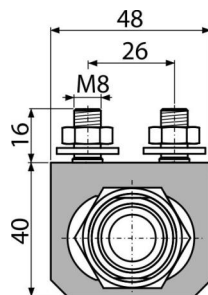

P103

Konsola podłączenia wody G1/2"

Zastosowanie

Do podłączenia wody do desek bidetowych

Cechy

- Mogą być mocowane do ramy montażowej modeli A113 i A114
- Mogą być mocowane w systemach podtynkowych AM115, AM101, AM102 i AM116
- Materiał: stal malowana
- Możliwość regulacji wzdłużnej
- Może być zamontowany po prawej lub lewej stronie ramy

Zakres dostawy

- Dwie śruby kotwiące i nakrętki
- Konsola wodociągowa G1/2"

Numer zamówienia, Informacje logistyczne

Kod	EAN	Waga (sztuka pakowanie paleta)	Wymiary (sztuka pakowanie)	Ilość (pakowanie paleta)
P103	8595580539283	0,17 0,17 - kg	70x50x70 - mm	1 - sz