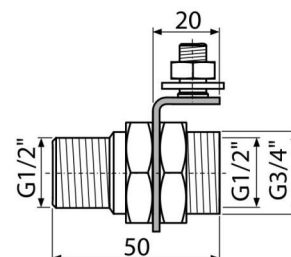

# P103

Racord de alimentare G1/2"

### Caracteristici

- Poate fi instalat pe modelele de montaj cadru A113 și A114
- Poate fi instalat pe modelele de rezervoare AM115, AM101, AM102 și AM116
- Material: oțel vopsit
- Poziția poate fi reglată pe orizontală
- Poate fi montat pe partea dreapta sau stânga a cadrului

### Conținutul pachetului

- Două șuruburi de fixare și piulițe
- Racord de alimentare cu apă G1/2"

### Detalii pentru comandă, Informații logistice

Cod	EAN	Greutate (buc   ambalare   palet)	Dimensiuni (buc   ambalare)	Cantitate (ambalare   palet)
P103	8595580539283	0,17   0,17   - kg	70x50x70   - mm	1   - buc