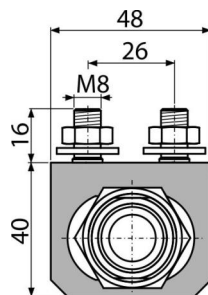

P103

Racord de alimentare G1/2"

Aplicație

Pentru alimentarea cu apă a vaselor bideu sau bideu-spray

Caracteristici

- Poate fi instalat pe modelele de montaj cadru A113 și A114
- Poate fi instalat pe modelele de rezervoare AM115, AM101, AM102 și AM116
- Material: oțel vopsit
- Poziția poate fi reglată pe orizontală
- Poate fi montat pe partea dreapta sau stânga a cadrului

Conținutul pachetului

- Două șuruburi de fixare și piulițe
- Racord de alimentare cu apă G1/2"

Detalii pentru comandă, Informații logistice

Cod	EAN	Greutate (buc | ambalare | palet)	Dimensiuni (buc | ambalare)	Cantitate (ambalare | palet)
P103	8595580539283	0,17 | 0,17 | - kg	70x50x70 | - mm	1 | - buc

Garanție

2/2 ani *