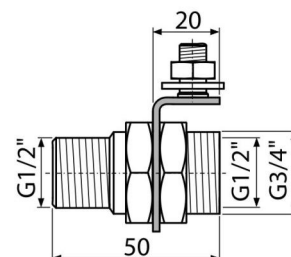

## Konzola prívodu vody G1/2"

### Objednací kód, Logistické informácie

Kód	EAN	Hmotnosť (kus   balenie   paleta)	Rozmer (kus   balenie)	Množstvo (balenie   paleta)
P103	8595580539283	0,17   0,17   - kg	70x50x70   - mm	1   - ps