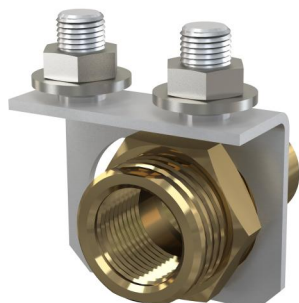

## Konzola prívodu vody G1/2"

### Použitie

Pre prívod vody k bidetovým sedátkam alebo sprškám

### Vlastnosti

- Možno uchytiť na modely montážnych rámov A113 a A114
- Možno uchytiť na modely predstenových inštalačných systémov AM115, AM101, AM102 a AM116
- Materiál: lakovaná oceľ
- Možnosť pozdĺžneho nastavenia
- Možnosť uchytenia na pravú aj ľavú stranu rámu

### Rozsah dodávky

- Dve kotviace skrutky a matice
- Konzola prívodu vody G1/2"