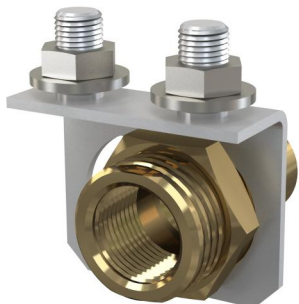

P103

Konzola prívodu vody G1/2"

Použitie

Pre prívod vody k bidetovým sedátkam alebo sprškám

Vlastnosti

- Možno uchytiť na modely montážnych rámov A113 a A114
- Možno uchytiť na modely predstenových inštaláčnych systémov AM115, AM101, AM102 a AM116
- Materiál: lakovaná oceľ
- Možnosť pozdĺžneho nastavenia
- Možnosť uchytenia na pravú aj ľavú stranu rámu

Rozsah dodávky

- Dve kotviace skrutky a matice
- Konzola prívodu vody G1/2"

Objednací kód, Logistické informácie

| Kód | EAN | Hmotnosť (kus balenie paleta) | Rozmer (kus balenie) | Množstvo (balenie paleta) |
|------|---------------|--------------------------------------|---------------------------|--------------------------------|
| P103 | 8595580539283 | 0,17 0,17 - kg | 70x50x70 - mm | 1 - ps |