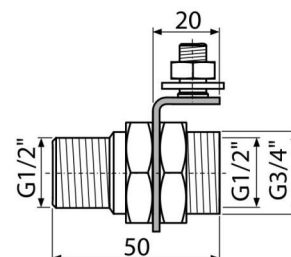

P103

Konzola prívodu vody G1/2"

Použitie

Pre prívod vody k bidetovým sedátkam alebo sprškám

Vlastnosti

- Možno uchytiť na modely montážnych rámov A113 a A114
- Možno uchytiť na modely predstenových inštaláčnych systémov AM115, AM101, AM102 a AM116
- Materiál: lakovaná oceľ
- Možnosť pozdĺžneho nastavenia
- Možnosť uchytenia na pravú aj ľavú stranu rámu

Rozsah dodávky

- Dve kotviace skrutky a matice
- Konzola prívodu vody G1/2"

Objednací kód, Logistické informácie

| Kód | EAN | Hmotnosť (kus balenie paleta) | Rozmer (kus balenie) | Množstvo (balenie paleta) |
|------|---------------|--------------------------------------|---------------------------|--------------------------------|
| P103 | 8595580539283 | 0,17 0,17 - kg | 70x50x70 - mm | 1 - ps |