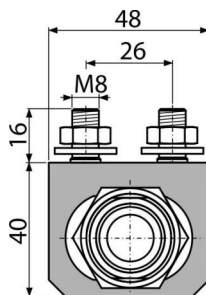

P103

Konzola prívodu vody G1/2"

Použitie

Pre prívod vody k bidetovým sedátkam alebo sprškám

Vlastnosti

- Možno uchytiť na modely montážnych rámov A113 a A114
- Možno uchytiť na modely predstenových inštaláčnych systémov AM115, AM101, AM102 a AM116
- Materiál: lakovaná oceľ
- Možnosť pozdĺžneho nastavenia
- Možnosť uchytenia na pravú aj ľavú stranu rámu

Rozsah dodávky

- Dve kotviace skrutky a matice
- Konzola prívodu vody G1/2"

Objednací kód, Logistické informácie

| Kód | EAN | Hmotnosť (kus balenie paleta) | Rozmer (kus balenie) | Množstvo (balenie paleta) |
|------|---------------|--------------------------------------|---------------------------|--------------------------------|
| P103 | 8595580539283 | 0,17 0,17 - kg | 70x50x70 - mm | 1 - ps |