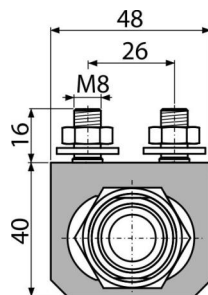

## Konzola prívodu vody G1/2"