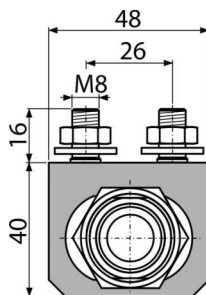

P103

Консоль для підключення води

Галузь застосування

Для підведення води до сидінь-біде або бідеттам

Характеристика

- Може бути встановлена на монтажних рамах A113 і A114
- Може бути встановлена на приховані системи інсталяції AM115, AM101, AM102 і AM116
- Матеріал: пофарбована сталь
- Можливість поздовжнього монтажу
- Може бути встановлена на правій або лівій стороні рами

Зміст комплекту

- Два болта кріплення і гайки
- Консоль для підключення води

Код замовлення, Логістична інформація

Код	EAN	Вага (шт упаковка палета)	Розміри (шт упаковка)	Кількість (упаковка палета)
P103	8595580539283	0,17 0,17 - кг	70x50x70 - мм	1 - шт