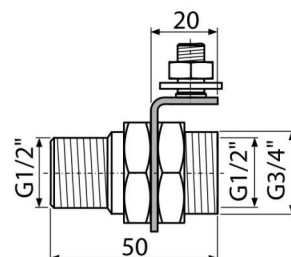

P103

Консоль для підключення води

Галузь застосування

Для підведення води до сидінь-біде або бідеттам

Характеристика

- Може бути встановлена на монтажних рамах A113 і A114
- Може бути встановлена на приховані системи інсталяції AM115, AM101, AM102 і AM116
- Матеріал: пофарбована сталь
- Можливість поздовжнього монтажу
- Може бути встановлена на правій або лівій стороні рами

Зміст комплекту

- Два болта кріплення і гайки
- Консоль для підключення води

Код замовлення, Логістична інформація

Код	EAN	Вага (шт упаковка палета)	Розміри (шт упаковка)	Кількість (упаковка палета)
P103	8595580539283	0,17 0,17 - кг	70x50x70 - мм	1 - шт