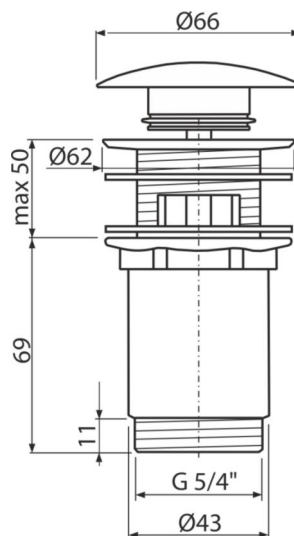

# A392B

Витло метално за сифон CLICK/CLACK 1 1/4" с преливник, голяма тапа – бяла

### Обхват на доставката

- Ключ 5/4"
- Метална тапа с бяло полирано покритие
- Силиконово уплътнение 2 бр
- Дренажно тяло за душ кабина

### Продуктов код, Логистична информация

Код	EAN	Тегло (брой   опаковка   палет)	Размери (брой   опаковка)	Количество (опаковка   палет)
A392B	8595580539351	0,41   12,22   391,1 кг	150x75x75   390x240x300 мм	30   960 бр

### Технически спецификации

- Резба 5/4 "