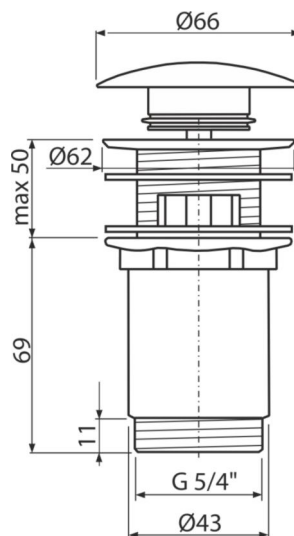

# A392B

Витло метално за сифон CLICK/CLACK 1 1/4" с преливник, голяма тапа – бяла

## Обхват на доставката

- Ключ 5/4"
- Метална тапа с бяло полирано покритие
- Силиконово уплътнение 2 бр
- Дренажно тяло за душ кабина

## Продуктов код, Логистична информация

Код	EAN	Тегло (брой   опаковка   палет)	Размери (брой   опаковка)	Количество (опаковка   палет)
A392B	8595580539351	0,41   12,22   391,1 кг	150x75x75   390x240x300 мм	30   960 бр

## Технически спецификации

- Резба 5/4 "