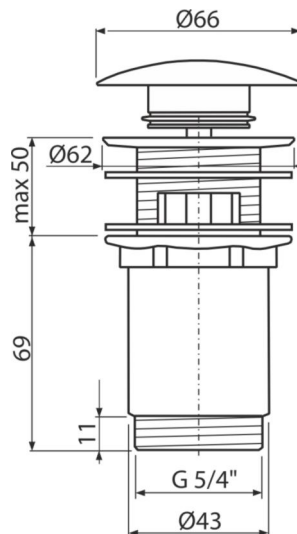

A392B

Výpust umyvadlová CLICK/CLACK 5/4" celokovová s přepadem, velká zátka bílá

Použití

Pro umyvadla s přepadem

Vlastnosti

- Dlouhá životnost mechanismu CLICK/CLACK
- Materiál: kov s povrchovou úpravou bílá-lesk
- Snadné čištění sifonu shora – díky kompletně vyjímatelné výpusti
- Závít pro připojení k umyvadlovému sifonu 5/4"

Rozsah dodávky

- Klíč výpusti 5/4"
- Kovová zátka s povrchovou úpravou bílá-lesk
- Silikonové těsnění 2 ks
- Tělo výpusti

Objednací kód, Logistické informace

Kód	EAN	Hmotnost (kus balení paleta)	Rozměr (kus balení)	Množství (balení paleta)
A392B	8595580539351	0,41 12,22 391,1 kg	150×75×75 390×240×300 mm	30 960 ks

Záruky

2/3 roky *

Normy

ČSN EN 274

Technické parametry

- Závít 5/4 "