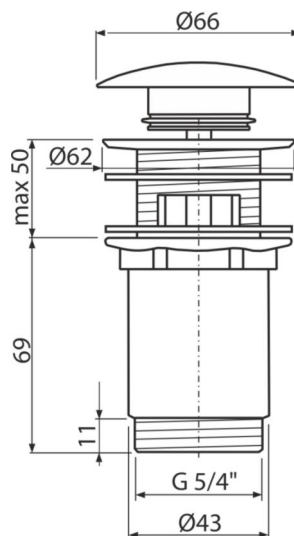

# A392B

Výpust umyvadlová CLICK/CLACK 5/4" celokovová s přepadem, velká zátka bílá

### Rozsah dodávky

- Klíč výpusti 5/4"
- Kovová zátka s povrchovou úpravou bílá-lesk
- Silikonové těsnění 2 ks
- Tělo výpusti

### Objednací kód, Logistické informace

Kód	EAN	Hmotnost (kus   balení   paleta)	Rozměr (kus   balení)	Množství (balení   paleta)
A392B	8595580539351	0,41   12,22   391,1 kg	150×75×75   390×240×300 mm	30   960 ks

### Technické parametry

- Závit 5/4"