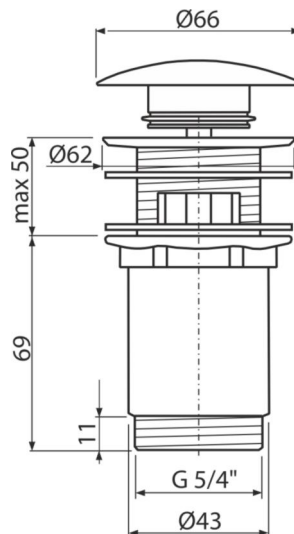

A392B

Ablaufventil für die Waschbecken CLICK/CLACK 5/4" Ganzmetal mit Überlauf, Großer Stopfen Weiß

Anwendung

Für Waschbecken mit Überlauf

Eigenschaften

- Lange Lebensdauer des CLICK / CLACK Mechanismus
- Material: Metall beschichtet Glanzweiß
- Der Siphon lässt sich leicht von oben reinigen - dank des vollständig abnehmbaren Abflusses
- Gewinde für Anschluss an Waschbeckensiphon 5/4"

Verpackungsinhalt

- Ablaufschlüssel 5/4 "
- Metallstopfen mit Oberflächenbehandlung weiß- glanz
- Silikondichtung 2 Stück
- Ablauf-Körper

Bestellnummer, Logistische Informationen

Code	EAN	Gewicht (stück menge palette)	Maße (stück menge)	Verpackung (menge palette)
A392B	8595580539351	0,41 12,22 391,1 kg	150x75x75 390x240x300 mm	30 960 Stk.

Die Garantien 2/3 jahre * Zoll code 84818019 Normen EN 274

Technische Parameter

- Gewinde 5/4 "