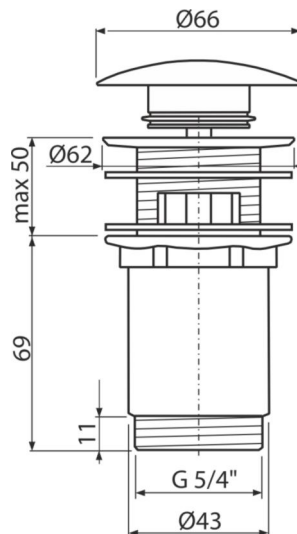

A392B

CLICK/CLACK mosdó leeresztő 5/4" túlfolyóval, fémből, nagy fehér dugóval

**Alkalmazás**

Mosogatókhoz túlfolyóval

Jellemzők

- Hosszú élettartamú mechanizmus CLICK/CLACK
- Anyaga: fém, fehér-fényes felülettel
- Felülről tisztítható szifon - teljes kivehető leeresztő
- Menet a mosdószifon csatlakozásához 5/4"

Csomag tartalma

- Kulcs 5/4"-es leeresztőhöz
- Fém dugó fehér-fényes felülettel
- Szilikon tömítés 2 db
- Leeresztő

Rendelési szám, Logisztikai információk

Kód	EAN	Súly (db csomagolás paletta)	Méret (db csomagolás)	Mennyiség (csomagolás paletta)
A392B	8595580539351	0,41 12,22 391,1 kg	150×75×75 390×240×300 mm	30 960 db

Garanciák

2/3 év *

Szabványok

EN 274

Műszaki adatok

- Menet 5/4 "