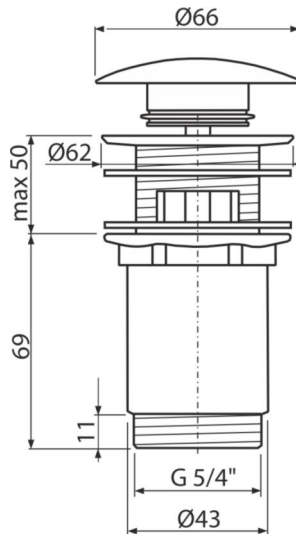

A392B

ნიჟარ სიფონის სამაგრი **CLICK/CLACK 5/4"**,
სრული მეტალი წყლის გადინებით და დიდი თეთრი ფერის დამხშობით

განმარტება

გადინების მქონე ნიჟარისთვის

დამახასიათებელი

- მექანიზმის **CLICK / CLACK** მოხმარების ხანგრძლივი ვადები
- მასალა: ლითონი თეთრი-პრიალა ზედაპირული დამუშავებით
- სიფონის მარტივი ნმენდა ზემოდან - სრულად მოხსნადი გადინების ბადის წყალობით
- სიფონის დაკავშირებისთვის ხრახნიანი კავშირი 5/4 "

კომპლექტის შემადგენლობა

- სილიკონის შუასადები 2 ცალი.
- გადინების კორპუსი

შეკვეთის ნომერი, ლოგისტიკური ინფორმაცია

კოდი	EAN	ნონა (ცალი შეფუთვა პლატაზე)	ზომები (ცალი შეფუთვა)	რაოდენობა (შეფუთვა პლატა)
A392B	8595580539351	0,41 12,22 391,1 კგ	150×75×75 390×240×300 მმ	30 960 ცალი

გარანტია **2/3 years *** საბაჟო კოდი **84818019** ნორმები **EN 274**

ტექნიკური მახასიათებლები

- ჭანჭიკის დიამეტრი 5/4 "