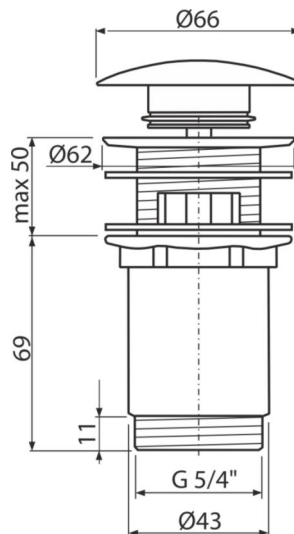

A392B

Spust umywalki CLIK/CLAK 5/4" metalowy z przelewem, duży korek, biały

Zastosowanie

Do umywalki z przelewem

Cechy

- Długa trwałość mechanizmu CLICK/CLACK
- Materiał: metal z wykończeniem biały-połysk
- Łatwe czyszczenie syfonu z góry – dzięki całkowicie wyjmowanemu odpływowi
- Gwint do połączenia z półsyfonem 5/4"

Zakres dostawy

- Klucz spustowy 5/4"
- Metalowy korek z wykończeniem biały połysk
- Uszczelki silikonowe 2 szt
- Korpus spustu

Numer zamówienia, Informacje logistyczne

Kod	EAN	Waga (sztuka pakowanie paleta)	Wymiary (sztuka pakowanie)	Ilość (pakowanie paleta)
A392B	8595580539351	0,41 12,22 391,1 kg	150x75x75 390x240x300 mm	30 960 szt

Gwarancje 2/3 lat * Kod celny 84818019 Normy EN 274

Dane techniczne

- Gwint 5/4 "