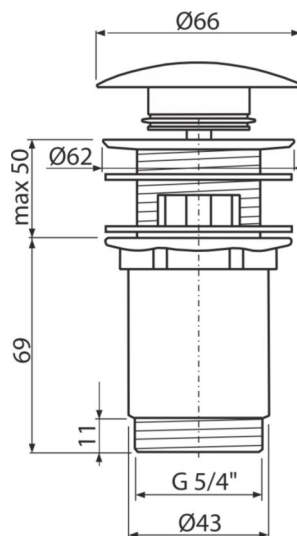

A392B

Ventil lavoar CLICK/CLACK 5/4" metalic cu preaplin, dop alb mare

Aplicație

Pentru lavoare cu preaplin

Caracteristici

- Mecanism CLICK/CLACK cu durată lungă de viață
- Material: metal cu finisaj alb-lustruit
- Sifon ușor de curățat- datorită evacuării care este complet detașabilă
- Filet 5/4" pentru racordare la sifon

Conținutul pachetului

- Cheie pentru evacuare 5/4"
- Dop metalic cu finisaj alb-lucios
- Garnituri din silicon 2 buc
- Sifon cădiță

Detalii pentru comandă, Informații logistice

Cod	EAN	Greutate (buc ambalare palet)	Dimensiuni (buc ambalare)	Cantitate (ambalare palet)
A392B	8595580539351	0,41 12,22 391,1 kg	150x75x75 390x240x300 mm	30 960 buc

Garanție

2/3 ani *

Norme

EN 274

Parametrii tehnici

- Filet 5/4 "