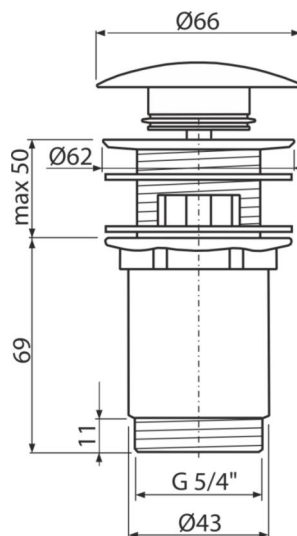

A392B

Донный клапан сифона для умывальника CLICK/CLACK 5/4",
цельнометаллический с переливом и большой белой заглушкой

Область применения

Для раковин с переливом

Характеристика

- Длительный срок службы механизма CLICK/CLACK
- Материал: металл с обработкой поверхности белая-глянец
- Легкая очистка сифона сверху – благодаря полностью съемной сливной решетке
- Резьбовое соединение 5/4" для подключения сифона

Содержание комплекта

- Сливной ключ 5/4 "
- Металлическая заглушка с бело-глянцевым покрытием
- Силиконовая прокладка 2 шт.
- Корпус слива

Код заказа, Логистическая информация

Код	EAN	Вес (шт упаковка паллета)	Размеры (шт упаковка)	Количество (упаковка паллета)
A392B	8595580539351	0,41 12,22 391,1 кг	150×75×75 390×240×300 MM	30 960 шт

Гарантии	Таможенный код	Свойства
2/3 лет *	84818019	EN 274

Технические параметры

- Диаметр резьбы 5/4 "