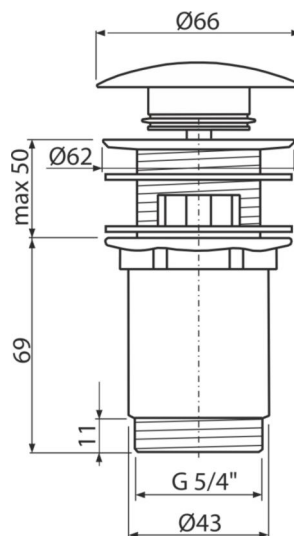

A392B

Донный клапан сифона для умывальника CLICK/CLACK 5/4", цельнометаллический с переливом и большой белой заглушкой

Область применения

Для раковин с переливом

Характеристика

- Длительный срок службы механизма CLICK/CLACK
- Материал: металл с обработкой поверхности белая-глянец
- Легкая очистка сифона сверху – благодаря полностью съемной сливной решетке
- Резьбовое соединение 5/4" для подключения сифона

Содержание комплекта

- Сливной ключ 5/4 "
- Металлическая заглушка с бело-глянцевым покрытием
- Силиконовая прокладка 2 шт.
- Корпус слива

Код заказа, Логистическая информация

Код	EAN	Вес (шт упаковка паллета)	Размеры (шт упаковка)	Количество (упаковка паллета)
A392B	8595580539351	0,41 12,22 391,1 кг	150×75×75 390×240×300 MM	30 960 шт

Гарантии

2/3 лет *

Свойства

EN 274

Технические параметры

- Диаметр резьбы 5/4 "