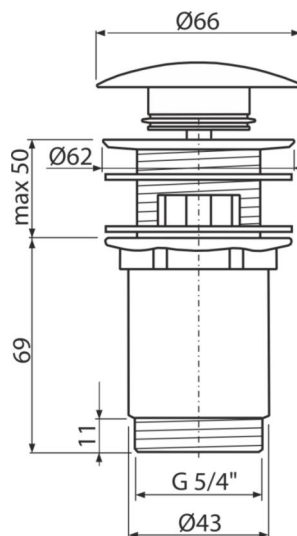

A392B

Výpusť umývadlová CLICK/CLACK 5/4" celokovová s prepacom, veľká zátka biela

Použitie

Pre umývadlá s prepacom

Vlastnosti

- Dlhá životnosť mechanizmu CLICK/CLACK
- Materiál: kov s povrchovou úpravou biela-lesk
- Jednoduché čistenie sifónu zhora – vďaka kompletne vyberateľnej výpusti
- Závit pre pripojenie k umývadlovému sifónu 5/4"

Rozsah dodávky

- Kľúč výpuste 5/4"
- Materiál: kov s povrchovou úpravou biela-lesk
- Silikónové tesnenia 2 ks
- Telo výpuste

Objednací kód, Logistické informácie

Kód	EAN	Hmotnosť (kus balenie paleta)	Rozmer (kus balenie)	Množstvo (balenie paleta)
A392B	8595580539351	0,41 12,22 391,1 kg	150×75×75 390×240×300 mm	30 960 ks

Záruky 2/3 rokov * Colný kód 84818019 Normy EN 274

Technické parametre

- Závit 5/4"