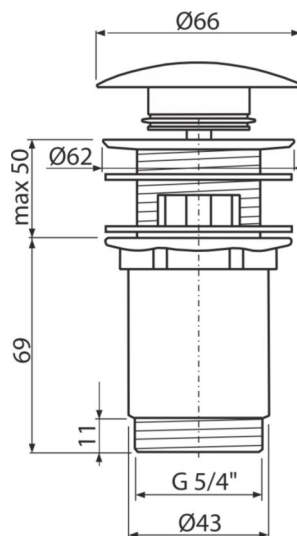

A392B

Výpusť umývadlová CLICK/CLACK 5/4" celokovová s prepacom, veľká zátka biela

Použitie

Pre umývadlá s prepacom

Vlastnosti

- Dlhá životnosť mechanizmu CLICK/CLACK
- Materiál: kov s povrchovou úpravou biela-lesk
- Jednoduché čistenie sifónu zhora – vďaka kompletne vyberateľnej výpusti
- Závit pre pripojenie k umývadlovému sifónu 5/4"

Rozsah dodávky

- Kľúč výpuste 5/4"
- Materiál: kov s povrchovou úpravou biela-lesk
- Silikónové tesnenia 2 ks
- Telo výpuste

Objednací kód, Logistické informácie

Kód	EAN	Hmotnosť (kus balenie paleta)	Rozmer (kus balenie)	Množstvo (balenie paleta)
A392B	8595580539351	0,41 12,22 391,1 kg	150×75×75 390×240×300 mm	30 960 ks

Záruky

2/3 rokov *

Normy

EN 274

Technické parametre

- Závit 5/4 "