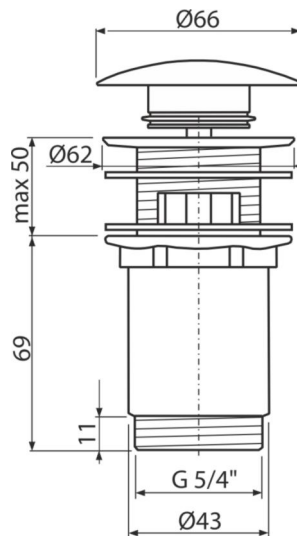

# A392B

Gornji deo sifona za umivaonik CLICK/CLACK 5/4" metalni sa prelivom, veliki beli poklopac

## Obim isporuke

- Ključ za izlaz odvoda 5/4"
- Metalni čep sa završnom obradom belo polirano
- Silikonska zaptivka 2 kom
- Telo odvoda za tuš

## Broj porudžbine, Logističke informacije

Šifra	EAN	Težina (komad   pakovanje   paleta)	Dimenzije (komad   paleta)	Količina (pakovanje   paleta)
A392B	8595580539351	0,41   12,22   391,1 kg	150x75x75   390x240x300 mm	30   960 kom

## Tehničke specifikacije

- Navoj 5/4 "