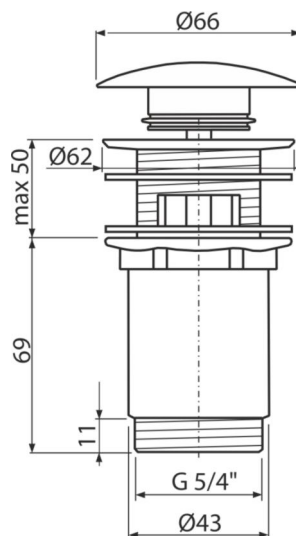

A392B

Gornji deo sifona za umivaonik CLICK/CLACK 5/4" metalni sa prelivom, veliki beli poklopac

Primena

Za umivaonik sa prelivom

Karakteristike

- Dugotrajni CLICK/CLACK mehanizam
- Materijal: metal sa belim poliranim završnim slojem
- Jednostavno čišćenje sifona - zahvaljujući potpuno uklonjivom ispustu za odvod
- Navoj za povezivanje na sifon za umivaonik 5/4 "

Obim isporuke

- Ključ za izlaz odvoda 5/4"
- Metalni čep sa završnom obradom belo polirano
- Silikonska zaptivka 2 kom
- Telo odvoda za tuš

Broj porudžbine, Logističke informacije

Šifra	EAN	Težina (komad pakovanje paleta)	Dimenzije (komad paleta)	Količina (pakovanje paleta)
A392B	8595580539351	0,41 12,22 391,1 kg	150x75x75 390x240x300 mm	30 960 kom

Garancije
2/3 godina *

Carinska šifra
84818019

Norme
EN 274

Tehničke specifikacije

- Navoj 5/4 "