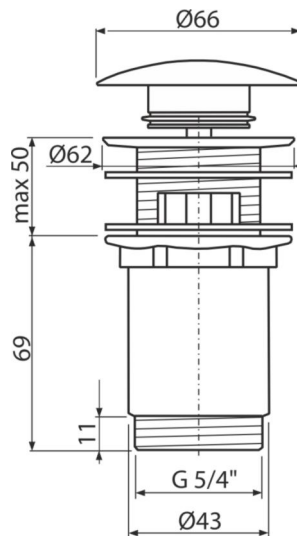

A392B

Донний клапан сифона для умивальника CLICK/CLACK 5/4", суцільнометалевий з переливом та великою білою заглушкою

Галузь застосування

Для раковин з переливом

Характеристика

- Тривалий термін служби механізму CLICK / CLACK
- Матеріал: метал з обробкою поверхні біла-глянець
- Легка очистка сифона зверху - завдяки повністю з'ємній зливний решітці
- Різьбове з'єднання 5/4 "для підключення сифона

Зміст комплекту

- Зливний ключ 5/4"
- Металева заглушка з біло-глянцевим покриттям
- Силіконова прокладка 2 шт.
- Корпус зливу

Код замовлення, Логістична інформація

Код	EAN	Вага (шт упаковка палета)	Розміри (шт упаковка)	Кількість (упаковка палета)
A392B	8595580539351	0,41 12,22 391,1 кг	150x75x75 390x240x300 мм	30 960 шт

Гарантія

2/3 років *

Властивості

EN 274

Технічні характеристики

- Діаметр різьблення 5/4 "