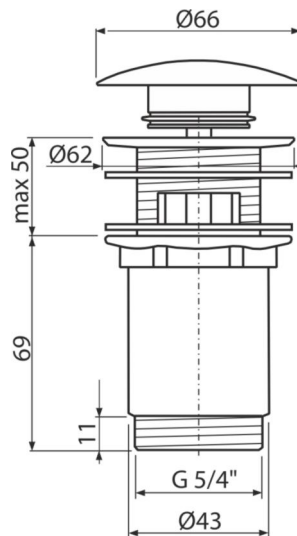

A392B

Донний клапан сифона для умивальника CLICK/CLACK 5/4", суцільнометалевий з переливом та великою білою заглушкою

Галузь застосування

Для раковин з переливом

Характеристика

- Тривалий термін служби механізму CLICK / CLACK
- Матеріал: метал з обробкою поверхні біла-глянець
- Легка очистка сифона зверху - завдяки повністю з'ємній зливний решітці
- Різьбове з'єднання 5/4 "для підключення сифона

Зміст комплекту

- Зливний ключ 5/4"
- Металева заглушка з біло-глянцевим покриттям
- Силіконова прокладка 2 шт.
- Корпус зливу

Код замовлення, Логістична інформація

Код	EAN	Вага (шт | упаковка | палета)	Розміри (шт | упаковка)	Кількість (упаковка | палета)
A392B	8595580539351	0,41 | 12,22 | 391,1 кг	150x75x75 | 390x240x300 мм	30 | 960 шт

Гарантія 2/3 років *   Митний код 84818019   Властивості EN 274

Технічні характеристики

- Діаметр різьблення 5/4 "