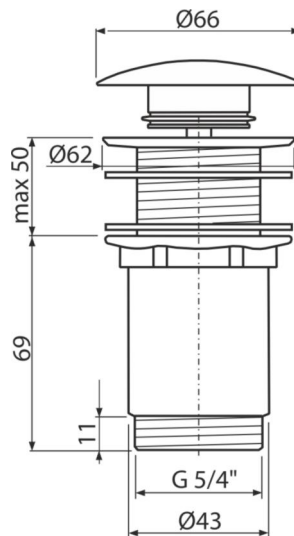

# A395B

Витло метално за сифон CLICK/CLACK 1 1/4" без преливник, голяма тапа – бяла

### Характеристики

- CLICK / CLACK с дълъг живот
- Материал: метал с бяло полирано покритие
- Резба за връзка към сифон за умивалник 5/4 "

### Продуктов код, Логистична информация

Код	EAN	Тегло (брой   опаковка   палет)	Размери (брой   опаковка)	Количество (опаковка   палет)
A395B	8595580539368	0,41   12,43   368,1 кг	120×70×80   390×240×300 мм	30   840 бр

### Технически спецификации

- Резба 5/4 "