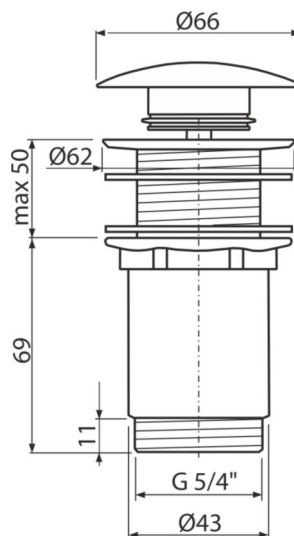

A395B

Витло метално за сифон CLICK/CLACK 1 1/4" без преливник, голяма тапа – бяла

Приложение

За пластмасови и стъклени мивки
За мивка без преливник

Характеристики

- CLICK / CLACK с дълъг живот
- Материал: метал с бяло полирано покритие
- Резба за връзка към сифон за умивалник 5/4 "

Обхват на доставката

- Метална тапа с бяло полирано покритие
- Силиконово уплътнение 2 бр
- Дренажно тяло за душ кабина

Продуктов код, Логистична информация

Код	EAN	Тегло (брой опаковка палет)	Размери (брой опаковка)	Количество (опаковка палет)
A395B	8595580539368	0,41 12,43 368,1 кг	120×70×80 390×240×300 мм	30 840 бр

Гаранция

2/3 гаранция *

Норми

EN 274

Технически спецификации

- Резба 5/4 "