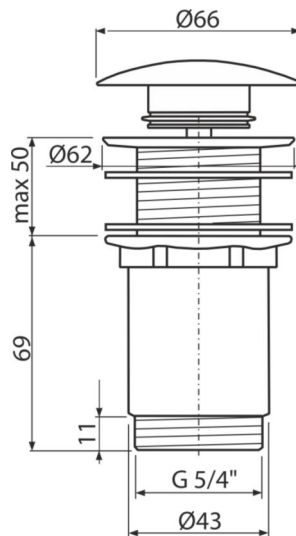

A395B

Výpust umyvadlová CLICK/CLACK 5/4" celokovová bez přepadu, velká zátka bílá, pro plastová a skleněná umyvadla

Použití

Pro plastová a skleněná umyvadla
Pro umyvadla bez přepadu

Vlastnosti

- Dlouhá životnost mechanismu CLICK/CLACK
- Materiál: kov s povrchovou úpravou bílá-lesk
- Závít pro připojení k umyvadlovému sifonu 5/4"

Rozsah dodávky

- Kovová zátka s povrchovou úpravou bílá-lesk
- Silikonové těsnění 2 ks
- Tělo výpusti

Objednací kód, Logistické informace

| Kód | EAN | Hmotnost (kus balení paleta) | Rozměr (kus balení) | Množství (balení paleta) |
|-------|---------------|-------------------------------------|----------------------------|-------------------------------|
| A395B | 8595580539368 | 0,41 12,43 368,1 kg | 120×70×80 390×240×300 mm | 30 840 ks |

Záruky

2/3 roky *

Celní kód

84818019

Normy

ČSN EN 274

Technické parametry

- Závít 5/4"