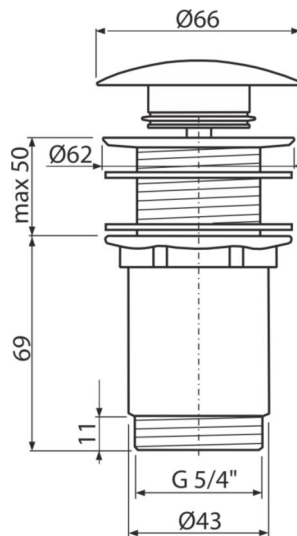

A395B

Výpust umyvadlová CLICK/CLACK 5/4" celokovová bez přepadu, velká zátka bílá, pro plastová a skleněná umyvadla

Použití

Pro plastová a skleněná umyvadla
Pro umyvadla bez přepadu

Vlastnosti

- Dlouhá životnost mechanismu CLICK/CLACK
- Materiál: kov s povrchovou úpravou bílá-lesk
- Závít pro připojení k umyvadlovému sifonu 5/4"

Rozsah dodávky

- Kovová zátka s povrchovou úpravou bílá-lesk
- Silikonové těsnění 2 ks
- Tělo výpusti

Objednací kód, Logistické informace

Kód	EAN	Hmotnost (kus balení paleta)	Rozměr (kus balení)	Množství (balení paleta)
A395B	8595580539368	0,41 12,43 368,1 kg	120×70×80 390×240×300 mm	30 840 ks

Záruky

2/3 roky *

Normy

ČSN EN 274

Technické parametry

- Závít 5/4 "