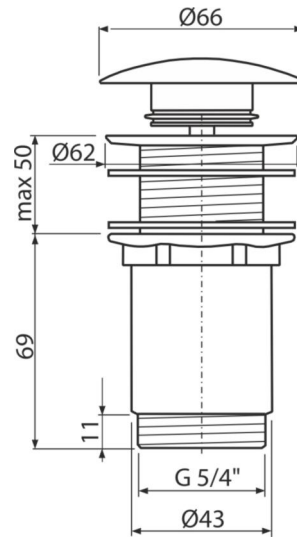

A395B

Ablaufventil für die Waschbecken CLICK/CLACK 5/4" Ganzmetal ohne Überlauf, Großer Stopfen Weiß, für die Waschbecken aus Kunststoff und Glas

Anwendung

Für Kunststoff- und Glaswaschbecken
Für Waschbecken ohne Überlauf

Eigenschaften

- Lange Lebensdauer des CLICK / CLACK Mechanismus
- Material: Metall beschichtet Glanzweiß
- Gewinde für Anschluss an Waschbeckensiphon 5/4"

Verpackungsinhalt

- Metallstopfen mit Oberflächenbehandlung weiß- glanz
- Silikondichtung 2 Stück
- Ablauf-Körper

Bestellnummer, Logistische Informationen

Code	EAN	Gewicht (stück menge palette)	Maße (stück menge)	Verpackung (menge palette)
A395B	8595580539368	0,41 12,43 368,1 kg	120×70×80 390×240×300 mm	30 840 Stk.

Die Garantien 2/3 jahre * Zoll code 84818019 Normen EN 274

Technische Parameter

- Gewinde 5/4 "