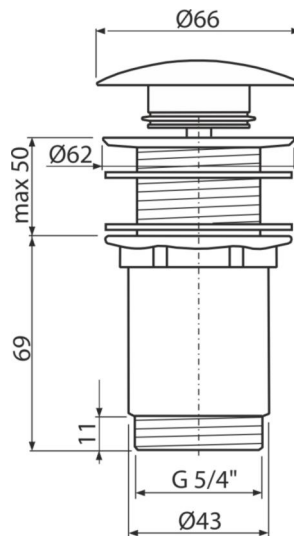

**A395B****Ventil lavoar CLICK/CLACK 5/4 ", metalic fără preaplin, dop alb mare, pentru lavoare din plastic și sticlă****Aplicație**

Pentru lavoare din plastic și sticlă  
Pentru lavoare fără preaplin

**Caracteristici**

- Mecanism CLICK/CLACK cu durată lungă de viață
- Material: metal cu finisaj alb-lustruit
- Filet 5/4" pentru racordare la sifon

**Conținutul pachetului**

- Dop metalic cu finisaj alb-lucios
- Garnituri din silicon 2 buc
- Sifon cădiță

**Detalii pentru comandă, Informații logistice**

Cod	EAN	Greutate (buc   ambalare   palet)	Dimensiuni (buc   ambalare)	Cantitate (ambalare   palet)
A395B	8595580539368	0,41   12,43   368,1 kg	120×70×80   390×240×300 mm	30   840 buc

**Garanție** 2/3 ani \*      **Codul vamal** 84818019      **Norme** EN 274

**Parametrii tehnici**

- Filet 5/4 "