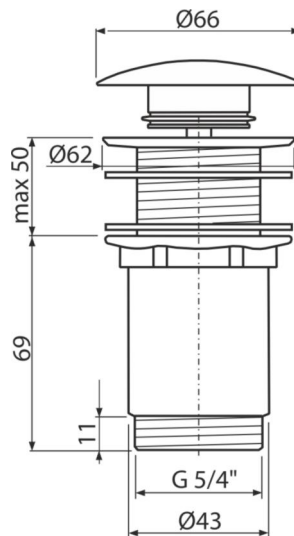

A395B

Донный клапан сифона для умывальника CLICK/CLACK 5/4", цельнометаллический с большой белой заглушкой, без перелива, для пластиковых и стеклянных умывальников

Область применения

Для пластиковых и стеклянных раковин
Для раковин без перелива

Характеристика

- Длительный срок службы механизма CLICK/CLACK
- Материал: металл с обработкой поверхности белая-глянец
- Резьбовое соединение 5/4" для подключения сифона

Содержание комплекта

- Металлическая заглушка с бело-глянцевым покрытием
- Силиконовая прокладка 2 шт.
- Корпус слива

Код заказа, Логистическая информация

Код	EAN	Вес (шт | упаковка | паллета)	Размеры (шт | упаковка)	Количество (упаковка | паллета)
A395B	8595580539368	0,41 | 12,43 | 368,1 кг	120×70×80 | 390×240×300 MM	30 | 840 шт

Гарантии

2/3 лет *

Свойства

EN 274

Технические параметры

- Диаметр резьбы 5/4 "