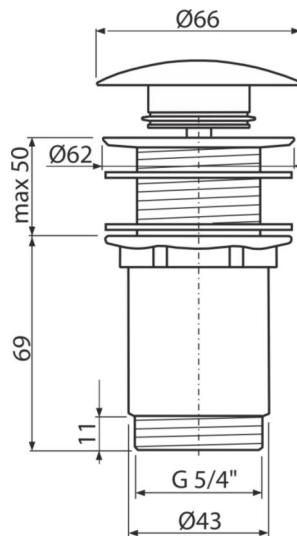

A395B

Донный клапан сифона для умывальника CLICK/CLACK 5/4", цельнометаллический с большой белой заглушкой, без перелива, для пластиковых и стеклянных умывальников

Область применения

Для пластиковых и стеклянных раковин
Для раковин без перелива

Характеристика

- Длительный срок службы механизма CLICK/CLACK
- Материал: металл с обработкой поверхности белая-глянец
- Резьбовое соединение 5/4" для подключения сифона

Содержание комплекта

- Металлическая заглушка с бело-глянцевым покрытием
- Силиконовая прокладка 2 шт.
- Корпус слива

Код заказа, Логистическая информация

Код	EAN	Вес (шт | упаковка | паллета)	Размеры (шт | упаковка)	Количество (упаковка | паллета)
A395B	8595580539368	0,41 | 12,43 | 368,1 кг	120×70×80 | 390×240×300 MM	30 | 840 шт

Гарантии 2/3 лет *   Таможенный код 84818019   Свойства EN 274

Технические параметры

- Диаметр резьбы 5/4 "