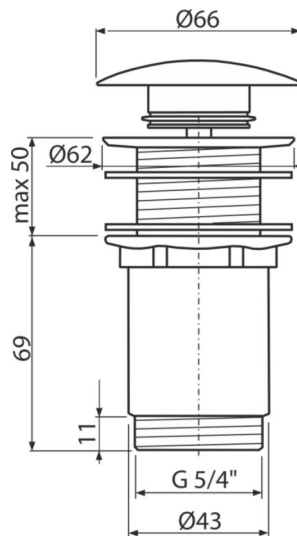

A395B

Výpusť umývadlová CLICK/CLACK 5/4" celokovová bez prepadu, veľká zátka biela, pre plastové a sklenené umývadlá

Použitie

Pre plastové a sklenené umývadlá
Pre umývadlá bez prepadu

Vlastnosti

- Dlhá životnosť mechanizmu CLICK/CLACK
- Materiál: kov s povrchovou úpravou biela-lesk
- Závit pre pripojenie k umývadlovému sifónu 5/4"

Rozsah dodávky

- Materiál: kov s povrchovou úpravou biela-lesk
- Silikónové tesnenia 2 ks
- Telo výpuste

Objednací kód, Logistické informácie

Kód	EAN	Hmotnosť (kus balenie paleta)	Rozmer (kus balenie)	Množstvo (balenie paleta)
A395B	8595580539368	0,41 12,43 368,1 kg	120×70×80 390×240×300 mm	30 840 ks

Záruky

2/3 rokov *

Normy

EN 274

Technické parametre

- Závit 5/4"