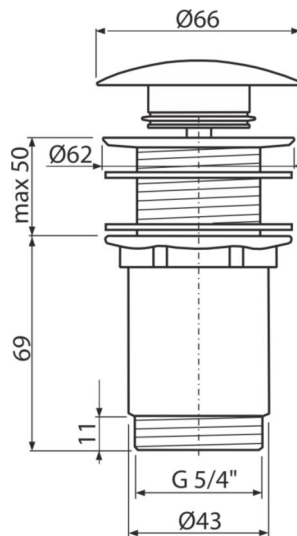

A395B

Донний клапан сифона для умивальника CLICK/CLACK 5/4", суцільнометалевий з великою білою заглушкою, без переливу, для пластикових та скляних умивальників

Галузь застосування

Для пластикових і скляних раковин
Для раковин без переливу

Характеристика

- Тривалий термін служби механізму CLICK / CLACK
- Матеріал: метал з обробкою поверхні біла-глянець
- Різьбове з'єднання 5/4 "для підключення сифона

Зміст комплекту

- Металева заглушка з біло-глянцевим покриттям
- Силіконова прокладка 2 шт.
- Корпус зливу

Код замовлення, Логістична інформація

Код	EAN	Вага (шт | упаковка | палета)	Розміри (шт | упаковка)	Кількість (упаковка | палета)
A395B	8595580539368	0,41 | 12,43 | 368,1 кг	120×70×80 | 390×240×300 MM	30 | 840 шт

Гарантія 2/3 років *   Митний код 84818019   Властивості EN 274

Технічні характеристики

- Діаметр різьблення 5/4 "