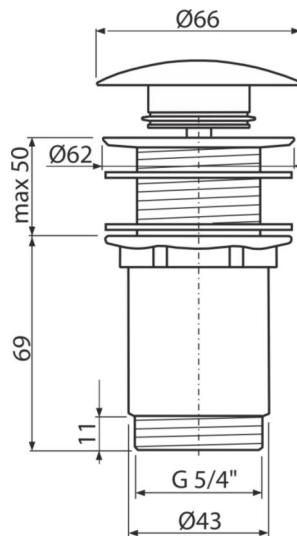

A395B

Донний клапан сифона для умивальника CLICK/CLACK 5/4", суцільнометалевий з великою білою заглушкою, без переливу, для пластикових та скляних умивальників

Галузь застосування

Для пластикових і скляних раковин
Для раковин без переливу

Характеристика

- Тривалий термін служби механізму CLICK / CLACK
- Матеріал: метал з обробкою поверхні біла-глянець
- Різьбове з'єднання 5/4 "для підключення сифона

Зміст комплекту

- Металева заглушка з біло-глянцевим покриттям
- Силіконова прокладка 2 шт.
- Корпус зливу

Код замовлення, Логістична інформація

Код	EAN	Вага (шт | упаковка | палета)	Розміри (шт | упаковка)	Кількість (упаковка | палета)
A395B	8595580539368	0,41 | 12,43 | 368,1 кг	120×70×80 | 390×240×300 MM	30 | 840 шт

Гарантія

2/3 років *

Властивості

EN 274

Технічні характеристики

- Діаметр різьблення 5/4 "