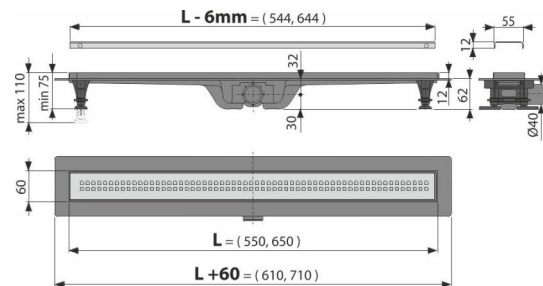

CPZ9-550M

Canal de scurgere liniare pentru duș din plastic

Aplicație

- Acces pentru scaune cu rotile
- Pentru evacuarea apei din incinta de duș
- Pentru instalarea în spații deschise sau lângă peretele zonei de duș
- Pentru folosire în interior

Caracteristici

- Conexiune impermeabilă între canalul de scurgere și hidroizolație
- Sifonul combinat (propria soluție de brevet protejat) oferă protecție împotriva mirosurilor din canalizare, chiar în condiții de evaporare completă a apei
- Material: polipropilena umplută cu talc rezistentă la șocuri mecanice, chimice sau termice
- Sifonul se poate curăța complet, până la țeava de evacuare
- Sunt fabricate din plastic extrem de rezistent la îngheț și la chimicale
- Grătarul este inclus
- Bandă adezivă pentru hidroizolare de calitate
- Înălțimea de instalare de la 62 mm
- Suportți de susținere ajustabili 0–35 mm care ușurează instalarea și permit reglajul la nivelul de înălțime necesar
- rezistență sporită împotriva produselor chimice

Conținutul pachetului

- Cârlig
- Set de fixare pentru atașarea suportilor: șurub 4.2 x 9,5-4 buc
- Set de fixare: șurub O5 x 2 - 38 buc, diblu O8 - 4 buc
- Sifon anti miros combinat SMART
- Grătar din oțel inoxidabil perforat Simple 9 mat cu peliculă protectoare
- Bandă autoadezivă pentru hidroizolație
- Picioare reglabile pe înălțime 2 buc
- Canal de scurgere liniar

Garanție [Norme](#)
2/6 ani [EN 1253](#)

Parametrii tehnici

- Înălțime totală de instalare 75-110 mm
- Grosimea minimă a betonului 62 mm
- Rezistența sifonului anti-miros la presiune 640 Pa
- Diametru evacuare 40 mm
- Debit de apă admis de grătar 28 l/min
- Clasa de sarcină – K3 300 kg
- Sifon anti miros cu garnitură de etanșare 29 mm