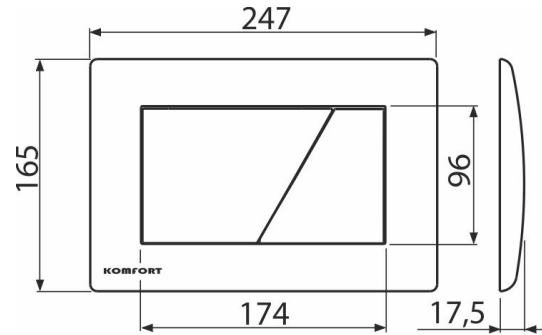

C170

Ovládací tlačítko pro WC moduly, bílá

Použití

Pro předstěnové instalační systémy a WC nádrže pro zazdění

Vlastnosti

- Dvoučinné mechanické splachování
- Kompatibilní pro všechny předstěnové instalační systémy a nádrže pro zazdění Alca
- Materiál: plast
- Povrchová úprava: bílá

Rozsah dodávky

- Šablona pro nastavení šroubů tlačítek
- Šroub mechanismu splachování 2 ks
- Tlačítko
- Upevňovací rámeček tlačítka
- Závitová úchytka rámečku tlačítka 2 ks

Objednávací kód, Logistické informace

Kód	EAN	Hmotnost (kus | balení | paleta)	Rozměr (kus | balení)	Množství (balení | paleta)
C170	8595580539603	0,39 | 9,67 | 290,8 kg	250×40×175 | 595×245×395 mm	25 | 700 ks

Záruky

2/2 roky

Technické parametry

- Ovládací síla < 20 N