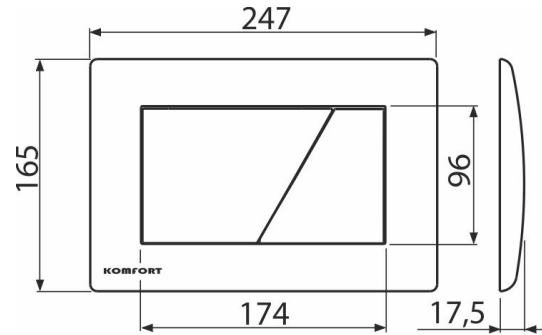

C170

Ovládací tlačítko pro WC moduly, bílá

Použití

Pro předstěnové instalační systémy a WC nádrže pro zazdění

Vlastnosti

- Dvoučinné mechanické splachování
- Kompatibilní pro všechny předstěnové instalační systémy a nádrže pro zazdění Alca
- Materiál: plast
- Povrchová úprava: bílá

Kód	EAN	Hmotnost (kus balení paleta)	Rozměr (kus balení)	Množství (balení paleta)
C170	8595580539603	0,39 9,67 290,8 kg	250×40×175 595×245×395 mm	25 700 ks

Záruky

2/2 roky

Technické parametry

- Ovládací síla < 20 N