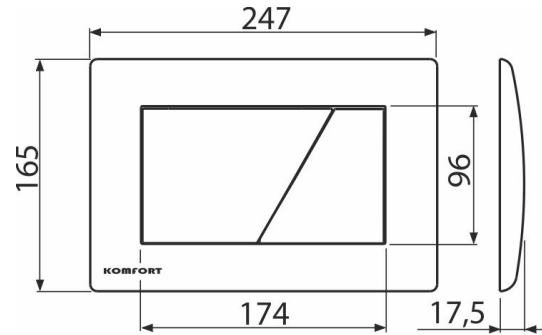

## C170

Betätigungsplatte für Vorwandinstallationssysteme, Weiß

### Bestellnummer, Logistische Informationen

| Code | EAN           | Gewicht<br>(stück   menge   palette) | Maße<br>(stück   menge)     | Verpackung<br>(menge   palette) |
|------|---------------|--------------------------------------|-----------------------------|---------------------------------|
| C170 | 8595580539603 | 0,39   9,67   290,8 kg               | 250x40x175   595x245x395 mm | 25   700 Stk.                   |