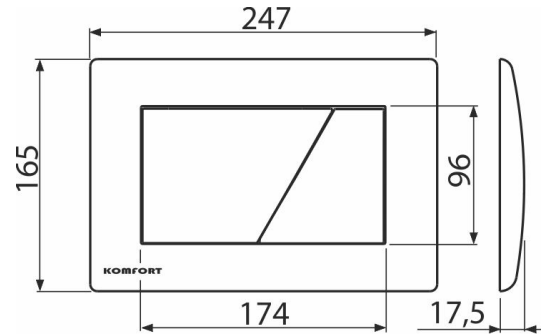

C170

Clapetă de acționare pentru rezervor încadrat, alb

Aplicație

Pentru rezervoarele WC încadrate

Caracteristici

- Acționare dublă
- Compatibil cu toate cadrele de montaj și rezervoarele WC încadrate Alca
- Material: plastic
- Finisaj de suprafață: alb

Detalii pentru comandă, Informații logistice

Cod	EAN	Greutate (buc ambalare palet)	Dimensiuni (buc ambalare)	Cantitate (ambalare palet)
C170	8595580539603	0,39 9,67 290,8 kg	250x40x175 595x245x395 mm	25 700 buc