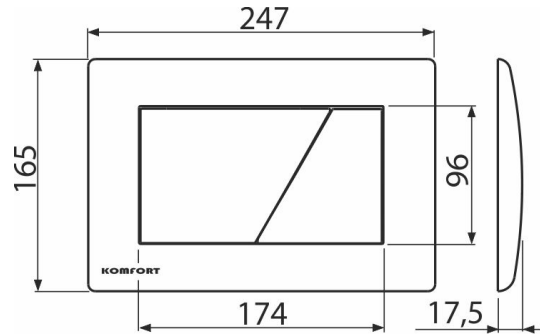

C170

Clapetă de acționare pentru rezervor încadrat, alb

Aplicație

Pentru rezervoarele WC încadrate

Caracteristici

- Acționare dublă
- Compatibil cu toate cadrele de montaj și rezervoarele WC încadrate Alca
- Material: plastic
- Finisaj de suprafață: alb

Conținutul pachetului

- Șablon pentru configurarea corectă a clapetei de acționare
- Șurub pentru mecanism de clătire 2 buc
- Clapetă de acționare
- Fixarea cadrului clapetei de acționare
- Clemă cu filet pentru cadru 2 buc

Detalii pentru comandă, Informații logistice

Cod	EAN	Greutate (buc | ambalare | palet)	Dimensiuni (buc | ambalare)	Cantitate (ambalare | palet)
C170	8595580539603	0,39 | 9,67 | 290,8 kg	250x40x175 | 595x245x395 mm	25 | 700 buc

Garanție

2/2 ani

Parametrii tehnici

- Forță de operare < 20 N