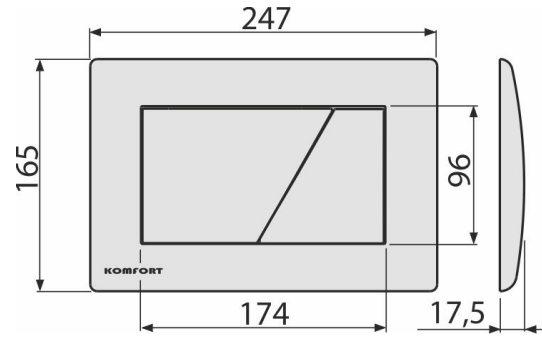

C171

Clapetă de acționare pentru rezervor încadrat, cromat-lucios

Použití

Pro předstěnové instalační systémy a WC nádrže pro zazdění

Vlastnosti

- Dvoučinné mechanické splachování
- Kompatibilní pro všechny předstěnové instalační systémy a nádrže pro zazdění Alca
- Materiál: plast
- Povrchová úprava: chrom-lesk

Kód	EAN	Hmotnost (kus balení paleta)	Rozměr (kus balení)	Množství (balení paleta)
C171	8595580539610	0,40 10,02 300,6 kg	250×40×175 595×245×395 mm	25 700 ks

Záruky

2/2 roky

Technické parametry

- Ovládací síla < 20 N