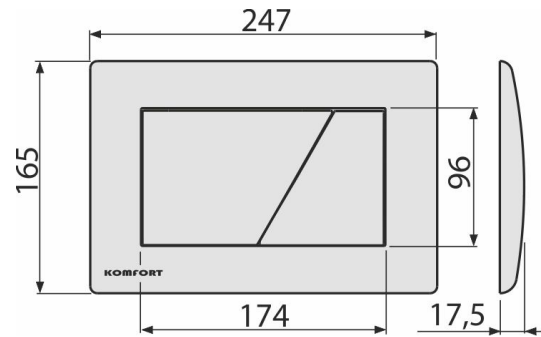

C171

Clapetă de acționare pentru rezervor încastat, cromat-lucios

Použití

Pro předstěnové instalační systémy a WC nádrže pro zazdění

Vlastnosti

- Dvoučinné mechanické splachování
- Kompatibilní pro všechny předstěnové instalační systémy a nádrže pro zazdění Alca
- Materiál: plast
- Povrchová úprava: chrom-lesk

Rozsah dodávky

- Šablona pro nastavení šroubů tlačítek
- Šroub mechanismu splachování 2 ks
- Tlačítko
- Upevňovací rámeček tlačítka
- Závitová úchytka rámečku tlačítka 2 ks

Objednací kód, Logistické informace

Kód	EAN	Hmotnost (kus | balení | paleta)	Rozměr (kus | balení)	Množství (balení | paleta)
C171	8595580539610	0,40 | 10,02 | 300,6 kg	250×40×175 | 595×245×395 mm	25 | 700 ks

Záruky Celní kód
2/2 roky 39269097

Technické parametry

- Ovládací síla < 20 N