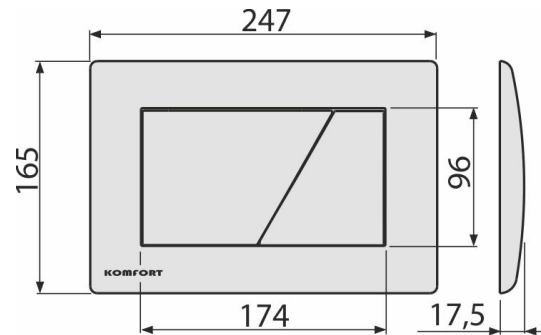

C171

Betätigungsplatte für Vorwandinstallationssysteme, Chrom-Glanz

Anwendung

Für Vorwandinstallationssysteme und die Toilettenkasten für Einmauerung

Eigenschaften

- Doppelspülung
- Kompatibel mit allen Montageelementen und UP-Spülkasten Alca
- das Material: Kunststoff
- die Oberflächenbehandlung: chrom-glänzend

Verpackungsinhalt

- Vorlage zum Einstellen der Betätigungsplattenschrauben
- Spülmechanismusschraube 2 Stck
- die Taste
- Befestigungsrahmen für Betätigungsplatte
- Gewindegriff des Rahmens zu Betätigungsplatte - 2 Stück

Bestellnummer, Logistische Informationen

Code	EAN	Gewicht (stück menge palette)	Maße (stück menge)	Verpackung (menge palette)
C171	8595580539610	0,40 10,02 300,6 kg	250x40x175 595x245x395 mm	25 700 Stk.