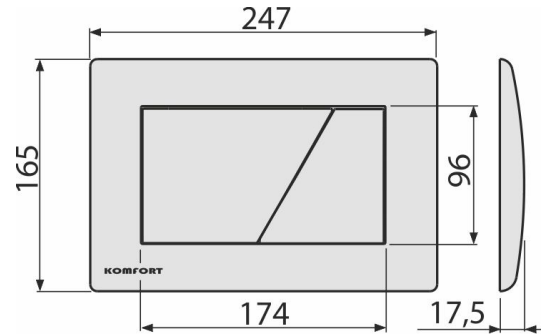

C171

Clapetă de acționare pentru rezervor încadrat, cromat-lucios

Aplicație

Pentru rezervoarele WC încadrate

Caracteristici

- Acționare dublă
- Compatibil cu toate cadrele de montaj și rezervoarele WC încadrate Alca
- Material: plastic
- Finisaj de suprafață: crom lucios

Detalii pentru comandă, Informații logistice

Cod	EAN	Greutate (buc ambalare palet)	Dimensiuni (buc ambalare)	Cantitate (ambalare palet)
C171	8595580539610	0,40 10,02 300,6 kg	250x40x175 595x245x395 mm	25 700 buc