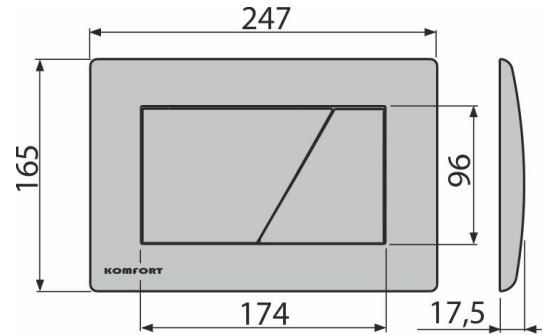

C172

Ovládací tlačítko pro WC moduly, chrom-mat

Použití

Pro předstěnové instalační systémy a WC nádrže pro zazdění

Vlastnosti

- Dvoučinné mechanické splachování
- Kompatibilní pro všechny předstěnové instalační systémy a nádrže pro zazdění Alca
- Materiál: plast
- Povrchová úprava: chrom-mat

Rozsah dodávky

- Šablona pro nastavení šroubů tlačítek
- Šroub mechanismu splachování 2 ks
- Tlačítko
- Upevňovací rámeček tlačítka
- Závitová úchytka rámečku tlačítka 2 ks

Objednávací kód, Logistické informace

Kód	EAN	Hmotnost (kus | balení | paleta)	Rozměr (kus | balení)	Množství (balení | paleta)
C172	8595580539627	0,39 | 9,77 | 293,4 kg	250×40×175 | 595×245×395 mm	25 | 700 ks

Záruky Celní kód
2/2 roky 39269097

Technické parametry

- Ovládací síla < 20 N