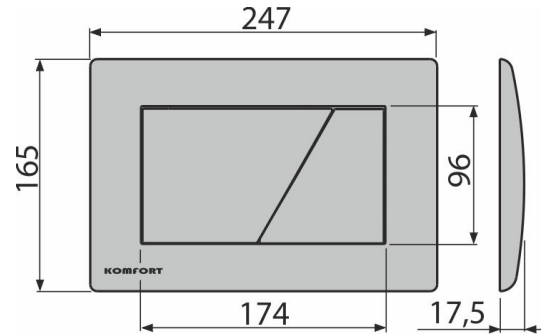

C172

Ovládací tlačítko pro WC moduly, chrom-mat

Použití

Pro předstěnové instalační systémy a WC nádrže pro zazdění

Vlastnosti

- Dvoučinné mechanické splachování
- Kompatibilní pro všechny předstěnové instalační systémy a nádrže pro zazdění Alca
- Materiál: plast
- Povrchová úprava: chrom-mat

Kód	EAN	Hmotnost (kus balení paleta)	Rozměr (kus balení)	Množství (balení paleta)
C172	8595580539627	0,39 9,77 293,4 kg	250×40×175 595×245×395 mm	25 700 ks

Záruky

2/2 roky

Technické parametry

- Ovládací síla < 20 N