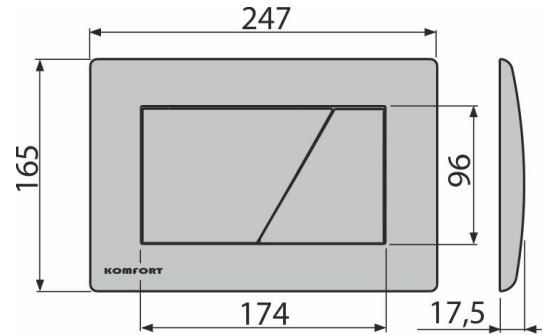

C172

Betätigungsplatte für Vorwandinstallationssysteme, Chrom-Matt

Anwendung

Für Vorwandinstallationssysteme und die Toilettenkasten für Einmauerung

Eigenschaften

- Doppelspülung
- Kompatibel mit allen Montageelementen und UP-Spülkasten Alca
- das Material: Kunststoff
- die Oberflächenbehandlung: chrom-matt

Bestellnummer, Logistische Informationen

Code	EAN	Gewicht (stück menge palette)	Maße (stück menge)	Verpackung (menge palette)
C172	8595580539627	0,39 9,77 293,4 kg	250x40x175 595x245x395 mm	25 700 Stk.