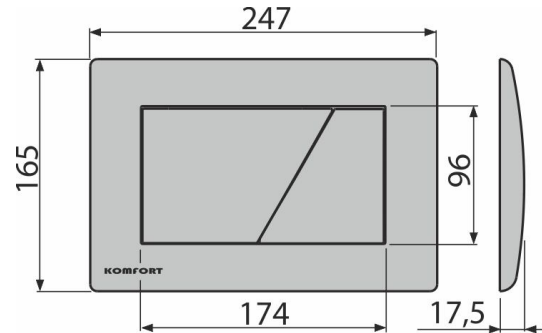

C172

Przycisk sterujący do systemów podtynkowych, chrom-mat

Zastosowanie

Do systemów instalacyjnych i zbiorników toalet do wmurowania

Cechy

- Podwójne splukiwanie mechaniczne
- Kompatybilny ze wszystkimi systemami instalacyjnymi i zbiornikami do zamurowania Alca
- Materiał: plastik
- Wykończenie: chrom mat

Zakres dostawy

- Szablon do regulacji śrub przycisku
- Śruby mechanizmu splukiwania 2 szt
- Przycisk
- Ramka mocująca przycisk
- Gwintowany uchwyt ramki 2 szt

Numer zamówienia, Informacje logistyczne

Kod	EAN	Waga (sztuka pakowanie paleta)	Wymiary (sztuka pakowanie)	Ilość (pakowanie paleta)
C172	8595580539627	0,39 9,77 293,4 kg	250x40x175 595x245x395 mm	25 700 szt