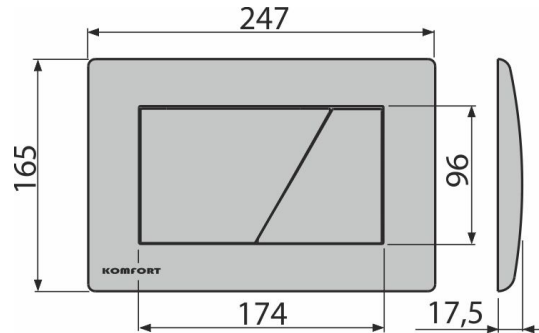

C172

Clapetă de acționare pentru rezervor încadrat, cromat-mat

Aplicație

Pentru rezervoarele WC încadrate

Caracteristici

- Acționare dublă
- Compatibil cu toate cadrele de montaj și rezervoarele WC încadrate Alca
- Material: plastic
- Finisaj de suprafață: crom mat

Detalii pentru comandă, Informații logistice

Cod	EAN	Greutate (buc ambalare palet)	Dimensiuni (buc ambalare)	Cantitate (ambalare palet)
C172	8595580539627	0,39 9,77 293,4 kg	250x40x175 595x245x395 mm	25 700 buc