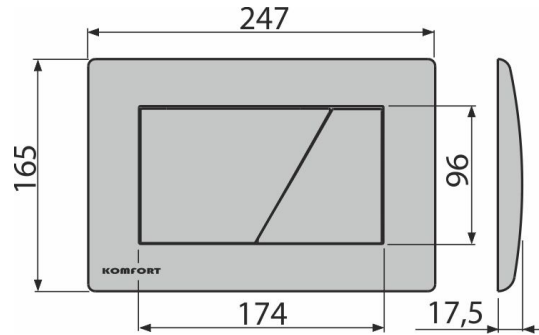

C172

Clapetă de acționare pentru rezervor încadrat, cromat-mat

Aplicație

Pentru rezervoarele WC încadrate

Caracteristici

- Acționare dublă
- Compatibil cu toate cadrele de montaj și rezervoarele WC încadrate Alca
- Material: plastic
- Finisaj de suprafață: crom mat

Conținutul pachetului

- Șablon pentru configurarea corectă a clapetei de acționare
- Șurub pentru mecanism de clătire 2 buc
- Clapetă de acționare
- Fixarea cadrului clapetei de acționare
- Clemă cu filet pentru cadru 2 buc

Detalii pentru comandă, Informații logistice

Cod	EAN	Greutate (buc | ambalare | palet)	Dimensiuni (buc | ambalare)	Cantitate (ambalare | palet)
C172	8595580539627	0,39 | 9,77 | 293,4 kg	250x40x175 | 595x245x395 mm	25 | 700 buc

Garanție

2/2 ani

Parametrii tehnici

- Forță de operare < 20 N