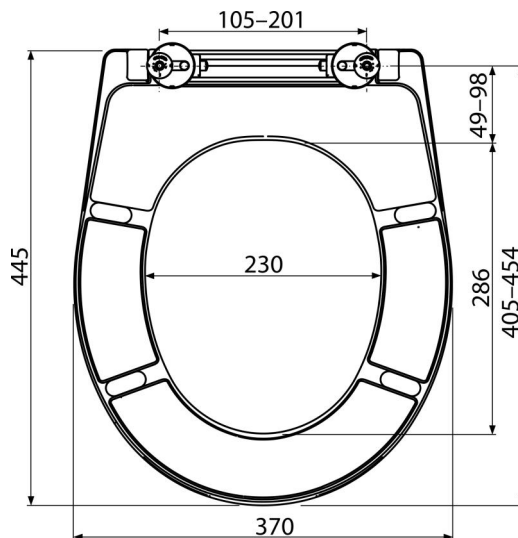

A604

Тоалетна седалка универсална SOFTCLOSE, Duroplast

Приложение

За тоалетни чинии според таблицата за съвместимост

Характеристики

- Цветоустойчив материал
- Цвят: бял
- CLICK система - лесно почистване на керамиката благодарение на функцията за премахване на седалката
- Метални панти с бяла пластмасова капачка, универсално регулируеми в две оси
- Материал: дурупласт с антибактериални свойства (постигнат чрез сребърни съединения)
- Възможност за затягане на пантата отгоре с отвертка
- SOFTCLOSE - бавно затваряща се система за безопасност

Обхват на доставката

- Панти P106B
- Тоалетна седалка

Продуктов код, Логистична информация

Код	EAN	Тегло (брой опаковка палет)	Размери (брой опаковка)	Количество (опаковка палет)
A604	8595580539665	2,34 11,72 301,3 кг	375x57x462 475x385x295 мм	5 120 бр