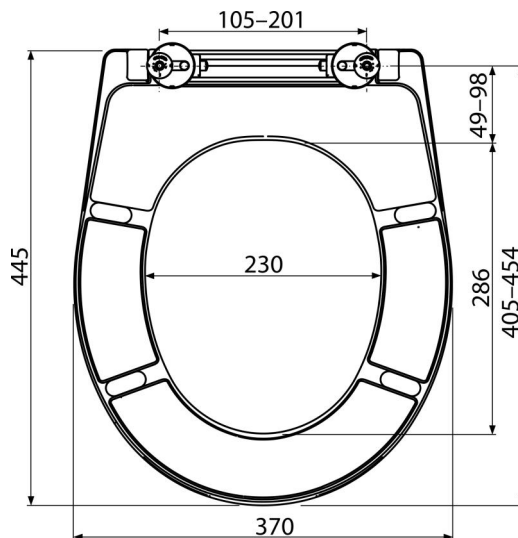

A604

WC sedátko univerzální SOFTCLOSE, Duroplast

Použití

Pro WC mísy dle tabulky kompatibility

Vlastnosti

- Barevně stálý materiál
- Barva: bílá
- CLICK systém – lehce čistitelná keramika díky rychle odejmutelnému sedátku
- Kovové panty s bílou plastovou krytkou univerzálně stavitelné ve dvou osách
- Materiál: duroplast s antibakteriálními vlastnostmi (zajištěny obsahem sloučenin stříbra)
- Možnost dotažení pantu šroubovákem shora
- SOFTCLOSE – bezpečnostní zpomalovací systém zavírání

Rozsah dodávky

- Panty P106B
- Sedátko

Objednací kód, Logistické informace

Kód	EAN	Hmotnost (kus balení paleta)	Rozměr (kus balení)	Množství (balení paleta)
A604	8595580539665	2,34 11,72 301,3 kg	375x57x462 475x385x295 mm	5 120 ks