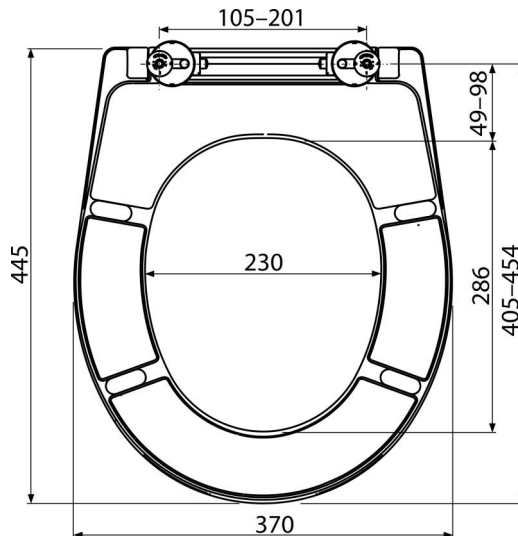

A604

უნიტაზის უნივერსალური დასაჯდომი SOFTCLOSE, დუროპლასტი

განმარტება

თავსებადობა ცხრილში არსებული უნიტაზებისთვის

დამახასიათებელი

- მასალის სტაბილური ფერი
- ფერი: თეთრი
- CLICK-სისტემა იძლევა კერამიკის მარტივად წმენდის საშუალებას დასაჯდომის სწრაფი დემონტაჟის წყალობით
- მეტალის პეტლები თეთრი პლასტმასის თავსახურით, უნივერსალურად რეგულირებადი ორი ლერძით.
- მასალა: ანტიბაქტერიული თვისებების მქონე დუროპლასტი (ვერცხლის ნაერთების შემცველობის წყალობით)
- საზრასნისით ზეხა ქრილიდან მოჭერის შესაძლებლობა
- SOFTCLOSE - დასაჯდომის და სახურავის უსაფრთხო და ნელი დახურვის სისტემა

კომპლექტის შემადგენლობა

- პეტლები P106B
- უნიტაზის დასაჯდომი

შეკვეთის ნომერი, ლოგისტიკური ინფორმაცია

კოდი	EAN	ნონა (ცალი შეფუთვა პლატაზი)	ზომები (ცალი შეფუთვა)	რაოდენობა (შეფუთვა პლატა)
A604	8595580539665	2,34 11,72 301,3 კგ	375x57x462 475x385x295 მმ	5 120 ცალი