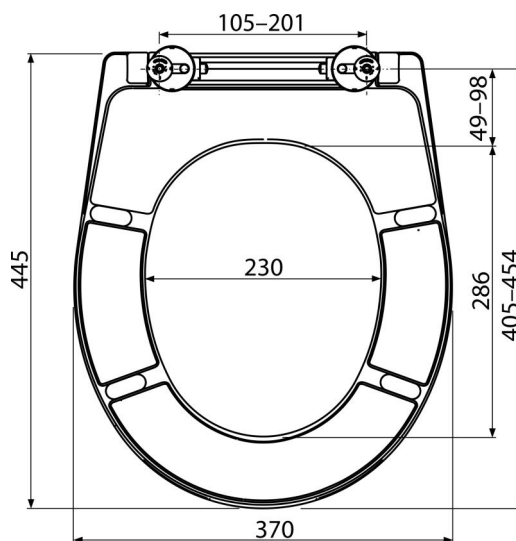

A604

Deska sedesowa uniwersalna SOFTCLOSE, Duroplast

Zastosowanie

Do WC misek według tabel zgodności

Cechy

- Materiał odporny na zmianę koloru
- Kolor: biały
- System CLICK – łatwość czyszczenia ceramiki dzięki możliwości szybkiego demontażu deski
- Metalowe zawiasy z białym plastikowym kapturkiem uniwersalnie regulowane w dwóch osiach
- Materiał: termoutwardzalny o właściwościach antybakteryjnych (związki zawierające srebro)
- Istnieje możliwość dokręcenia zawiasu za pomocą śrubokrętu od góry
- SOFTCLOSE – system wolnego opadania

Zakres dostawy

- Zawiasy P106B
- Deska sedesowa

Numer zamówienia, Informacje logistyczne

Kod	EAN	Waga (sztuka pakowanie paleta)	Wymiary (sztuka pakowanie)	Ilość (pakowanie paleta)
A604	8595580539665	2,34 11,72 301,3 kg	375x57x462 475x385x295 mm	5 120 szt