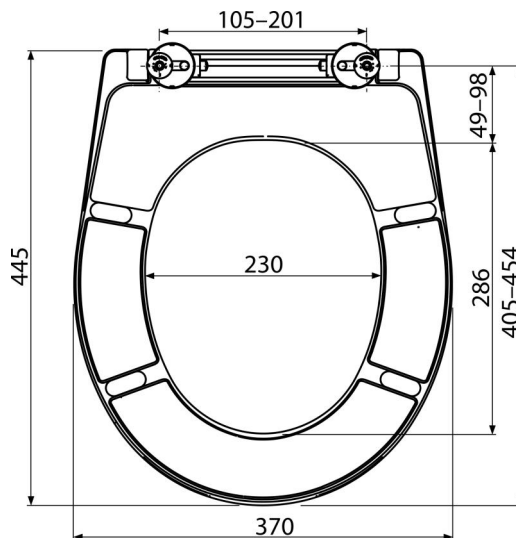

**A604**

Deska sedesowa uniwersalna SOFTCLOSE, Duroplast

**Zastosowanie**

Do WC misek według tabel zgodności

**Cechy**

- Materiał odporny na zmianę koloru
- Kolor: biały
- System CLICK – łatwość czyszczenia ceramiki dzięki możliwości szybkiego demontażu deski
- Metalowe zawiasy z białym plastikowym kapturkiem uniwersalnie regulowane w dwóch osiach
- Materiał: termoutwardzalny o właściwościach antybakteryjnych (związki zawierające srebro)
- Istnieje możliwość dokręcenia zawiasu za pomocą śrubokrętu od góry
- SOFTCLOSE – system wolnego opadania

**Zakres dostawy**

- Zawiasy P106B
- Deska sedesowa

**Numer zamówienia, Informacje logistyczne**

Kod	EAN	Waga (sztuka   pakowanie   paleta)	Wymiary (sztuka   pakowanie)	Ilość (pakowanie   paleta)
A604	8595580539665	2,34   11,72   301,3 kg	375×57×462   475×385×295 mm	5   120 szt