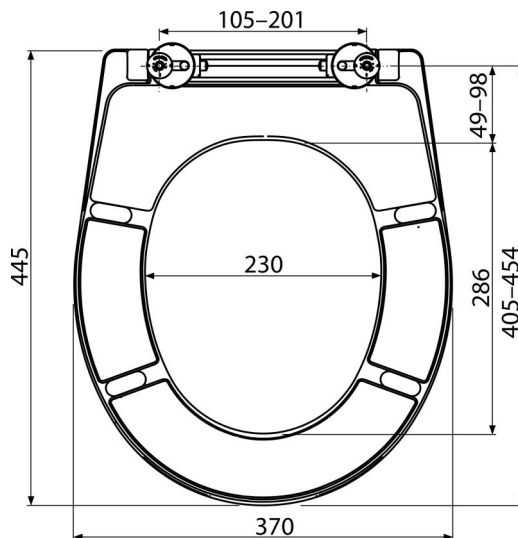

A604

Deska sedesowa uniwersalna Softclose, system Click, Duroplast

Zastosowanie

Do WC misek według tabel zgodności

Cechy

- Kolor: biały
- System CLICK – łatwość czyszczenia ceramiki dzięki możliwości szybkiego demontażu deski
- Metalowe zawiasy z białym plastikowym kapturkiem uniwersalnie regulowane w dwóch osiach
- SOFTCLOSE – system wolnego opadania
- Materiał odporny na zmianę koloru
- Istnieje możliwość dokręcenia zawiasu za pomocą śrubokrętu od góry
- Materiał: duroplast

Zakres dostawy

- Deska sedesowa
- Zawiasy P106B

Numer zamówienia, Informacje logistyczne

Kod	EAN	Waga (sztuka pakowanie paleta)	Wymiary (sztuka pakowanie)	Ilość (pakowanie paleta)
A604	8595580539665	2,34 11,72 301,3 kg	375x57x462 475x385x295 mm	5 120 szt