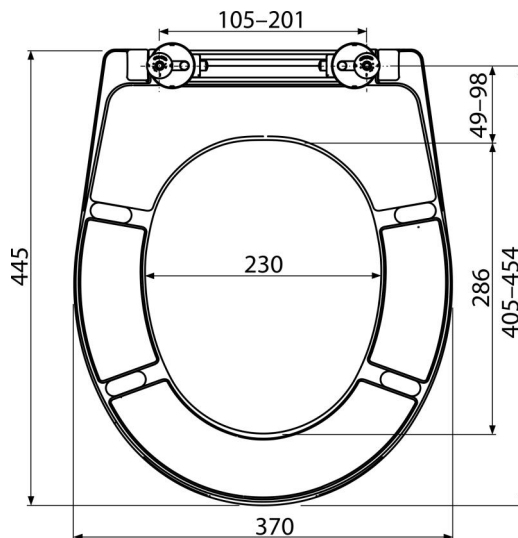

# A604

Capac WC SOFTCLOSE universal, Duroplast

## Conținutul pachetului

- balamalele P106B
- Capac WC

## Detalii pentru comandă, Informații logistice

| Cod  | EAN           | Greutate<br>(buc   ambalare   palet) | Dimensiuni<br>(buc   ambalare) | Cantitate<br>(ambalare   palet) |
|------|---------------|--------------------------------------|--------------------------------|---------------------------------|
| A604 | 8595580539665 | 2,34   11,72   301,3 kg              | 375x57x462   475x385x295 mm    | 5   120 buc                     |