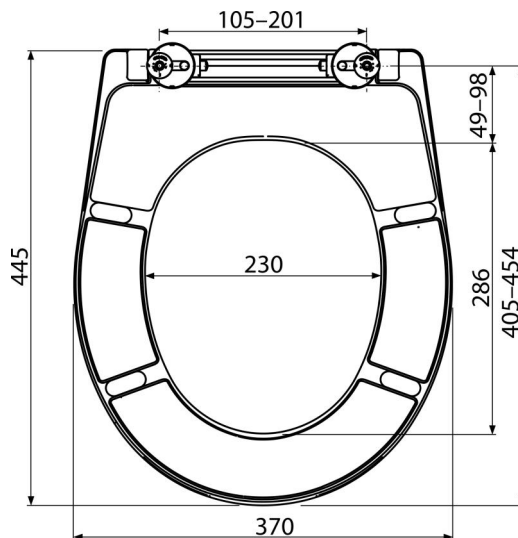

**A604**

Capac WC SOFTCLOSE universal, Duroplast

**Aplicație**

Pentru vase WC în conformitate cu tabelele de compatibilitate

**Caracteristici**

- Material rezistent la decolorare
- Culoare: alb
- Sistem CLICK – ceramica este mai ușor de curățat datorită funcției de detașare a capacului
- Balamale de metal cu capac de plastic alb reglabile pe două axe
- Material: duroplast cu proprietăți antibacteriene (compuși de argint)
- Posibilitatea de strângere a balamalei de sus cu ajutorul unei șurubelnițe
- SOFTCLOSE – sistem sigur cu închidere lentă

**Conținutul pachetului**

- balamalele P106B
- Capac WC

**Detalii pentru comandă, Informații logistice**

Cod	EAN	Greutate (buc   ambalare   palet)	Dimensiuni (buc   ambalare)	Cantitate (ambalare   palet)
A604	8595580539665	2,34   11,72   301,3 kg	375x57x462   475x385x295 mm	5   120 buc