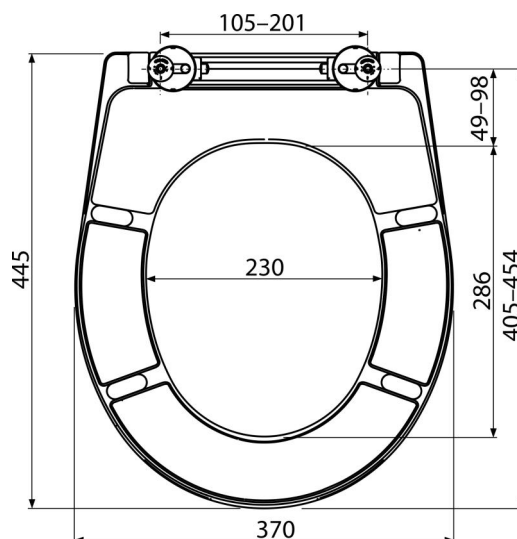

A604

Capac WC SOFTCLOSE universal, Duroplast

**Aplicație**

Pentru vase WC în conformitate cu tabelele de compatibilitate

Caracteristici

- Material rezistent la decolorare
- Culoare: alb
- Sistem CLICK – ceramica este mai ușor de curățat datorită funcției de detașare a capacului
- Balamale de metal cu capac de plastic alb reglabile pe două axe
- Material: duroplast cu proprietăți antibacteriene (compuși de argint)
- Posibilitatea de strângere a balamalei de sus cu ajutorul unei șurubelnițe
- SOFTCLOSE – sistem sigur cu închidere lentă

Conținutul pachetului

- balamalele P106B
- Capac WC

Detalii pentru comandă, Informații logistice

Cod	EAN	Greutate (buc ambalare palet)	Dimensiuni (buc ambalare)	Cantitate (ambalare palet)
A604	8595580539665	2,34 11,72 301,3 kg	375x57x462 475x385x295 mm	5 120 buc