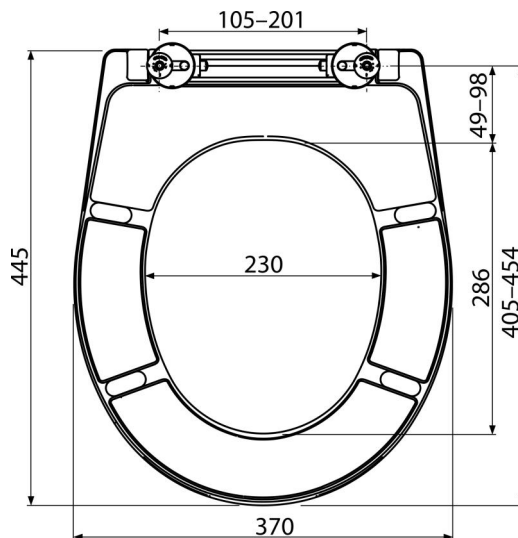

A604

Сиденье для унитаза универсальное SOFTCLOSE, Дюропласт

Область применения

Для унитазов в соответствии с таблицей совместимости

Характеристика

- Стабильный цвет материала
- Цвет: белый
- CLICK-система позволяет легко чистить керамику благодаря быстрому демонтажу сиденья
- Металлические петли с белой пластиковой крышкой универсально регулируемые в двух осях
- Материал: дюропласт с антибактериальными свойствами (благодаря содержанию соединений серебра)
- Возможность затягивания с помощью отвертки сверху шарнира
- SOFTCLOSE – система безопасного плавного закрытия крышки и сиденья

Содержание комплекта

- Петли P106B
- Сиденье для унитаза

Код заказа, Логистическая информация

Код	EAN	Вес (шт упаковка паллета)	Размеры (шт упаковка)	Количество (упаковка паллета)
A604	8595580539665	2,34 11,72 301,3 кг	375×57×462 475×385×295 MM	5 120 шт