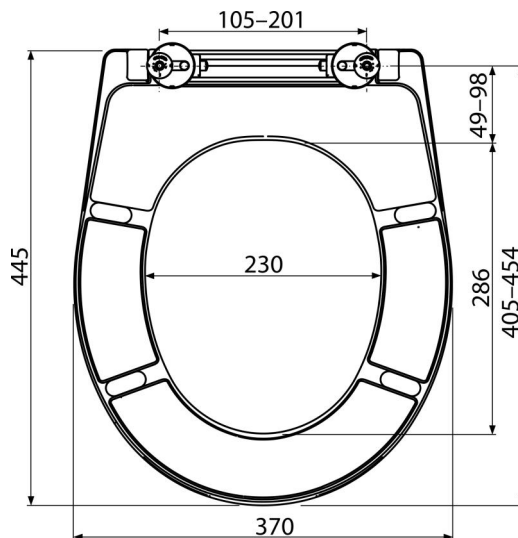

A604

WC sedátko univerzálne SOFTCLOSE, Duroplast

Použitie

Pre WC misy podľa tabuľky kompatibility

Vlastnosti

- Farebne stály materiál
- Farba: biela
- CLICK systém – ľahko čistiteľná keramika vďaka rýchlo odnímateľnému sedátku
- Kovové pánty s bielou plastovou krytkou univerzálne nastaviteľné v dvoch osiach
- Materiál: duroplast s antibakteriálnymi vlastnosťami (zabezpečené obsahom zliučín stříbra)
- Možnosť dotiahnutia pántu skrutkovačom zhora
- SOFTCLOSE – bezpečnostný spomaľovací systém zatvárania

Rozsah dodávky

- Pánty P106B
- WC sedátko

Objednací kód, Logistické informácie

Kód	EAN	Hmotnosť (kus balenie paleta)	Rozmer (kus balenie)	Množstvo (balenie paleta)
A604	8595580539665	2,34 11,72 301,3 kg	375x57x462 475x385x295 mm	5 120 ks